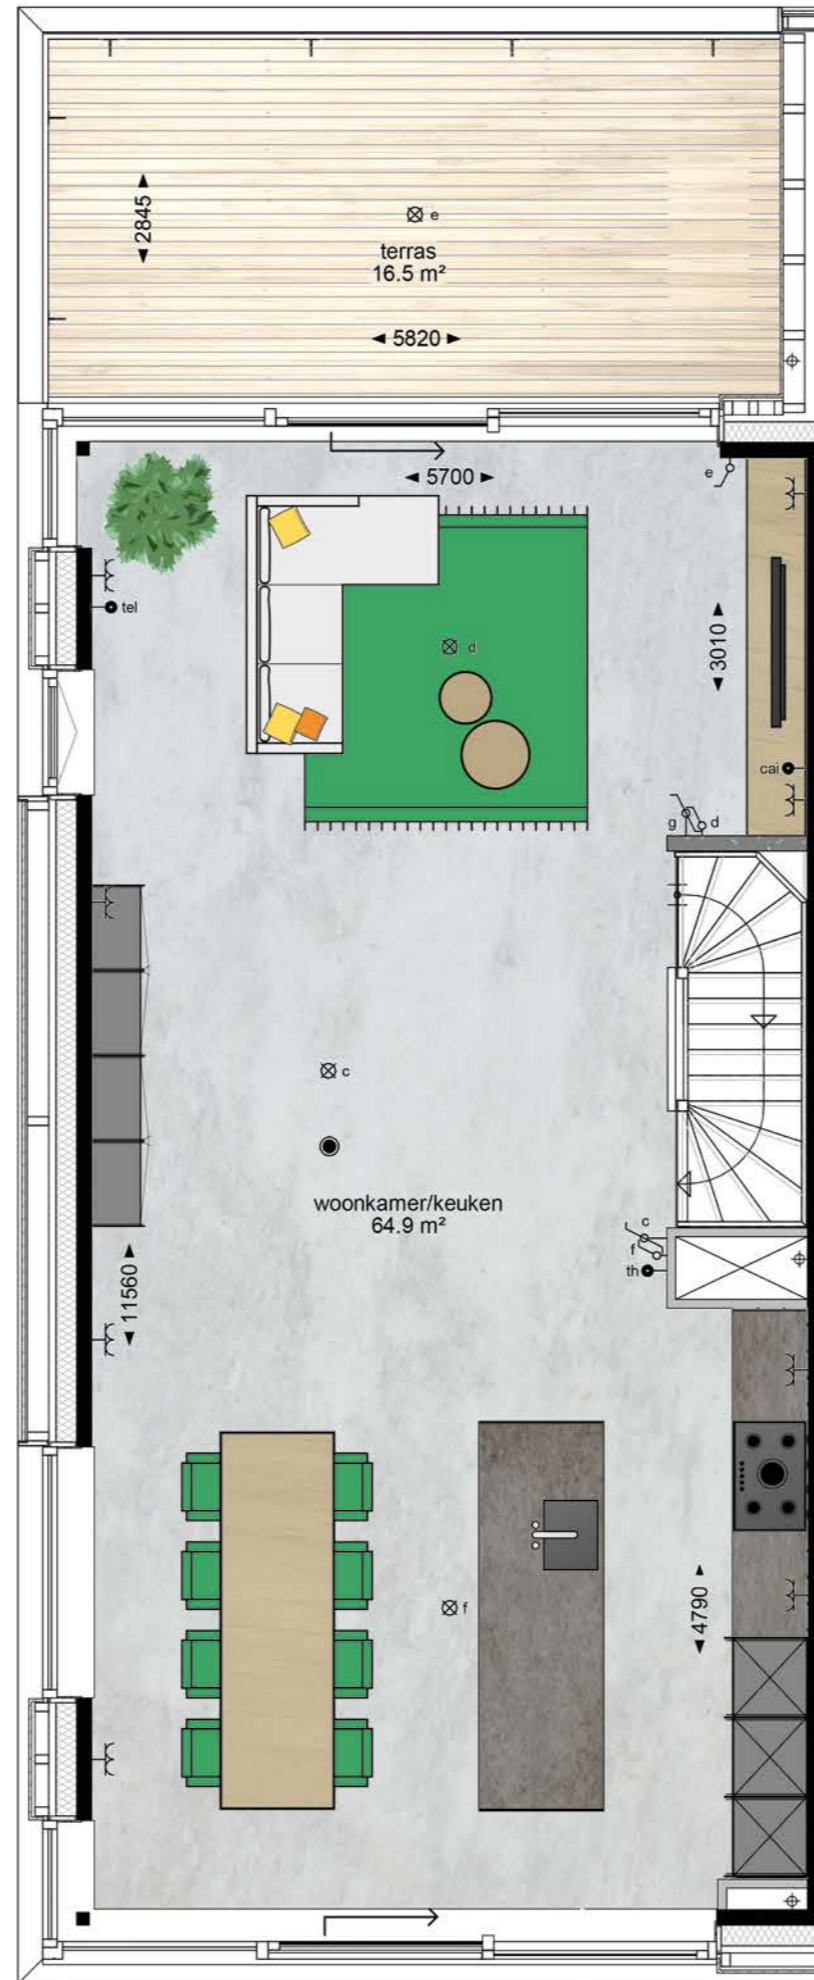

## Legenda:

	Wandcontactdoos dubbel (duo)		CV Ketel
	Wandcontactdoos enkel		Elektrische radiator
	Loze leiding		Paneelradiator
	Enkelpolige schakelaar		Verdeler vloerverwarming
	Wisselchakelaar		MV Unit
	Serie schakelaar		Beton-/metselwerkwand
	3-standen schakelaar		Systeemwand
	Wandcontactdoos naast enkelpolige schakelaar		
	Wandcontactdoos naast wisselchakelaar		
	Wandlichtpunt		
	Wandlichtpunt inbouw		
	Wandlichtpunt opbouw		
	Rookmelder		
	Thermostaat		
	Beldrukker		
	Schel belinstallatie		
	Verdeelkast		

## TYPE A

Bouwnummer: 3, 5

Verdieping:	begane grond
Gebruiksoppervlakte:	166 m <sup>2</sup>
Inhoud:	757 m <sup>3</sup>
Terrasoppervlakte:	16.5 m <sup>2</sup>

## TYPE A

Bouwnummer: 3, 5

Verdieping:	1
Gebruiksoppervlakte:	166 m <sup>2</sup>
Inhoud:	757 m <sup>3</sup>
Terrasoppervlakte:	16.5 m <sup>2</sup>

## TYPE A

Bouwnummer: 3, 5

Verdieping:	2
Gebruiksoppervlakte:	166 m <sup>2</sup>
Inhoud:	757 m <sup>3</sup>
Terrasoppervlakte:	16.5 m <sup>2</sup>