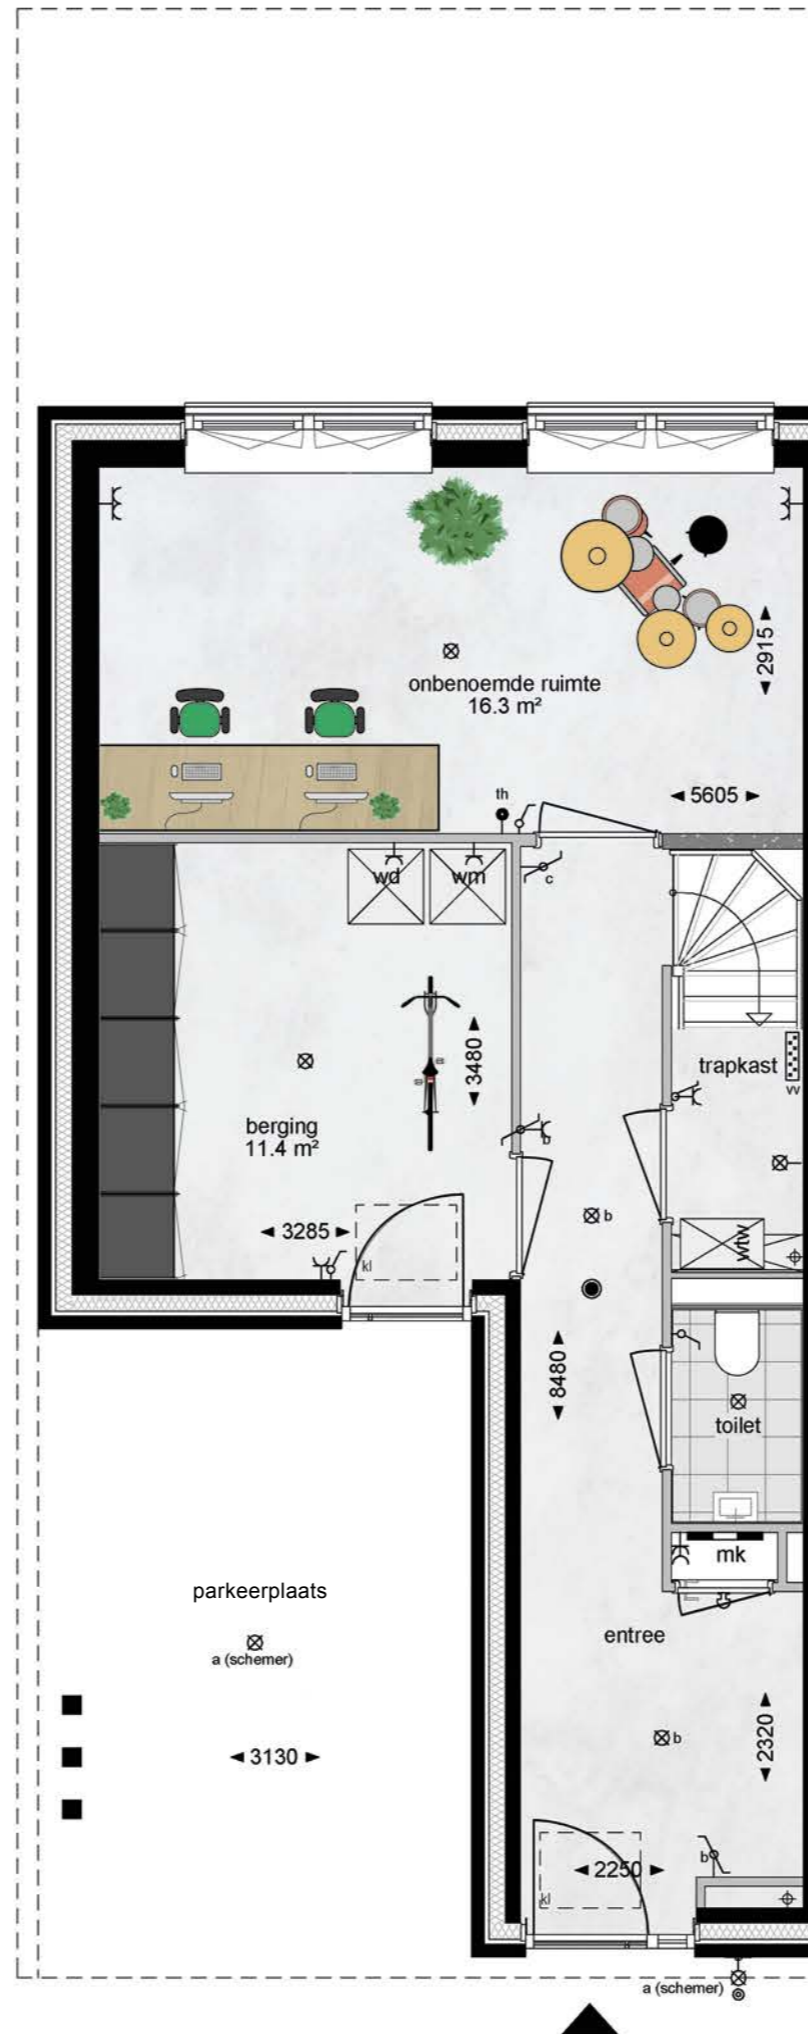

## Legenda:

	Wandcontactdoos dubbel (duo)		CV Ketel
	Wandcontactdoos enkel		Elektrische radiator
	Loze leiding		Paneelradiator
	Enkelpolige schakelaar		Verdeler vloerverwarming
	Wisselchakelaar		MV Unit
	Serie schakelaar		Beton-/metselwerkwand
	3-standen schakelaar		Systeemwand
	Wandcontactdoos naast enkelpolige schakelaar		
	Wandcontactdoos naast wisselchakelaar		
	Wandlichtpunt		
	Wandlichtpunt inbouw		
	Wandlichtpunt opbouw		
	Rookmelder		
	Thermostaat		
	Beldrukker		
	Schel belinstallatie		
	Verdeelkast		

## TYPE A

Bouwnummer: 3, 5

Verdieping:	begane grond
Gebruiksoppervlakte:	166 m <sup>2</sup>
Inhoud:	757 m <sup>3</sup>
Terrasoppervlakte:	16.5 m <sup>2</sup>

## TYPE A

Bouwnummer: 3, 5

Verdieping:	1
Gebruiksoppervlakte:	166 m <sup>2</sup>
Inhoud:	757 m <sup>3</sup>
Terrasoppervlakte:	16.5 m <sup>2</sup>

## TYPE A

Bouwnummer: 3, 5

Verdieping:	2
Gebruiksoppervlakte:	166 m <sup>2</sup>
Inhoud:	757 m <sup>3</sup>
Terrasoppervlakte:	16.5 m <sup>2</sup>