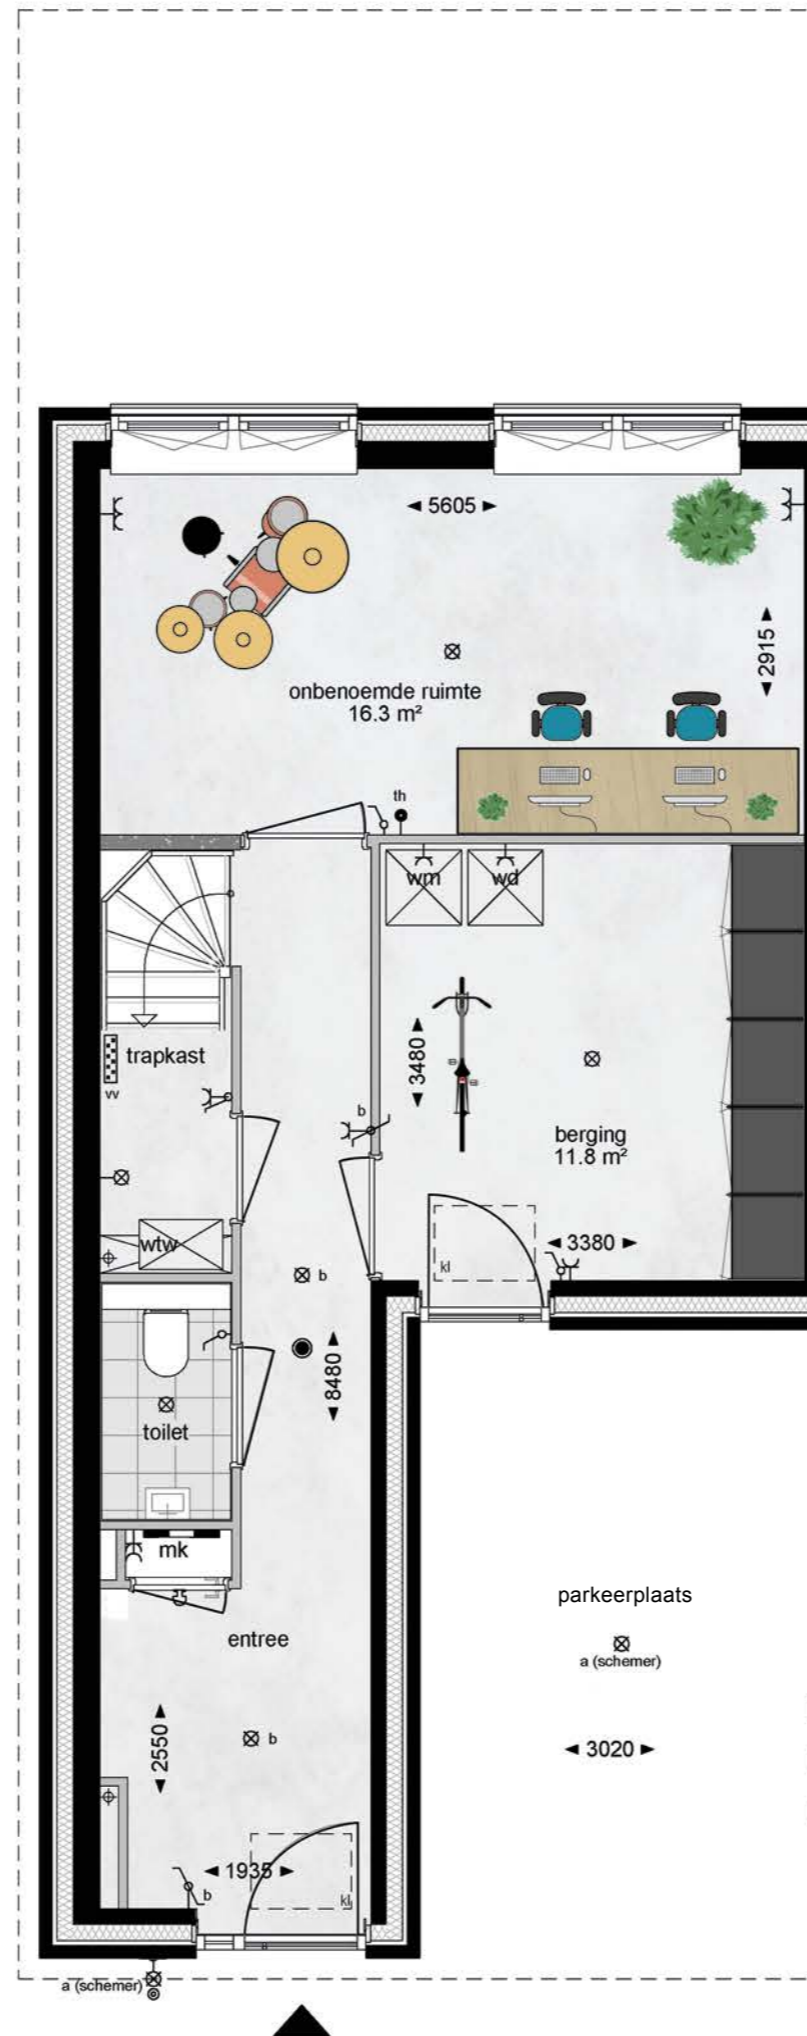

## Legenda:

	Wandcontactdoos dubbel (duo)		CV Ketel
	Wandcontactdoos enkel		Elektrische radiator
	Loze leiding		Paneelradiator
	Enkelpolige schakelaar		Verdeler vloerverwarming
	Wisselschakelaar		MV Unit
	Serie schakelaar		Beton-/metselwerkwand
	3-standen schakelaar		Systeemwand
	Wandcontactdoos naast enkelpolige schakelaar		
	Wandcontactdoos naast wisselschakelaar		
	Wandlichtpunt		
	Wandlichtpunt inbouw		
	Wandlichtpunt opbouw		
	Rookmelder		
	Thermostaat		
	Beldrukker		
	Schel belinstallatie		
	Verdeelkast		

## TYPE C

Bouwnummer: 1, 7, 11, 25, 29

Verdieping:	begane grond
Gebruiksoppervlakte:	166 m <sup>2</sup>
Inhoud:	763 m <sup>3</sup>
Terrasoppervlakte:	16.5 m <sup>2</sup>

## TYPE C

Bouwnummer: 1, 7, 11, 25, 29

Verdieping:	1
Gebruiksoppervlakte:	166 m <sup>2</sup>
Inhoud:	763 m <sup>3</sup>
Terrasoppervlakte:	16.5 m <sup>2</sup>

## TYPE C

Bouwnummer: 1, 7, 11, 25, 29

Verdieping:	2
Gebruiksoppervlakte:	166 m <sup>2</sup>
Inhoud:	763 m <sup>3</sup>
Terrasoppervlakte:	16.5 m <sup>2</sup>