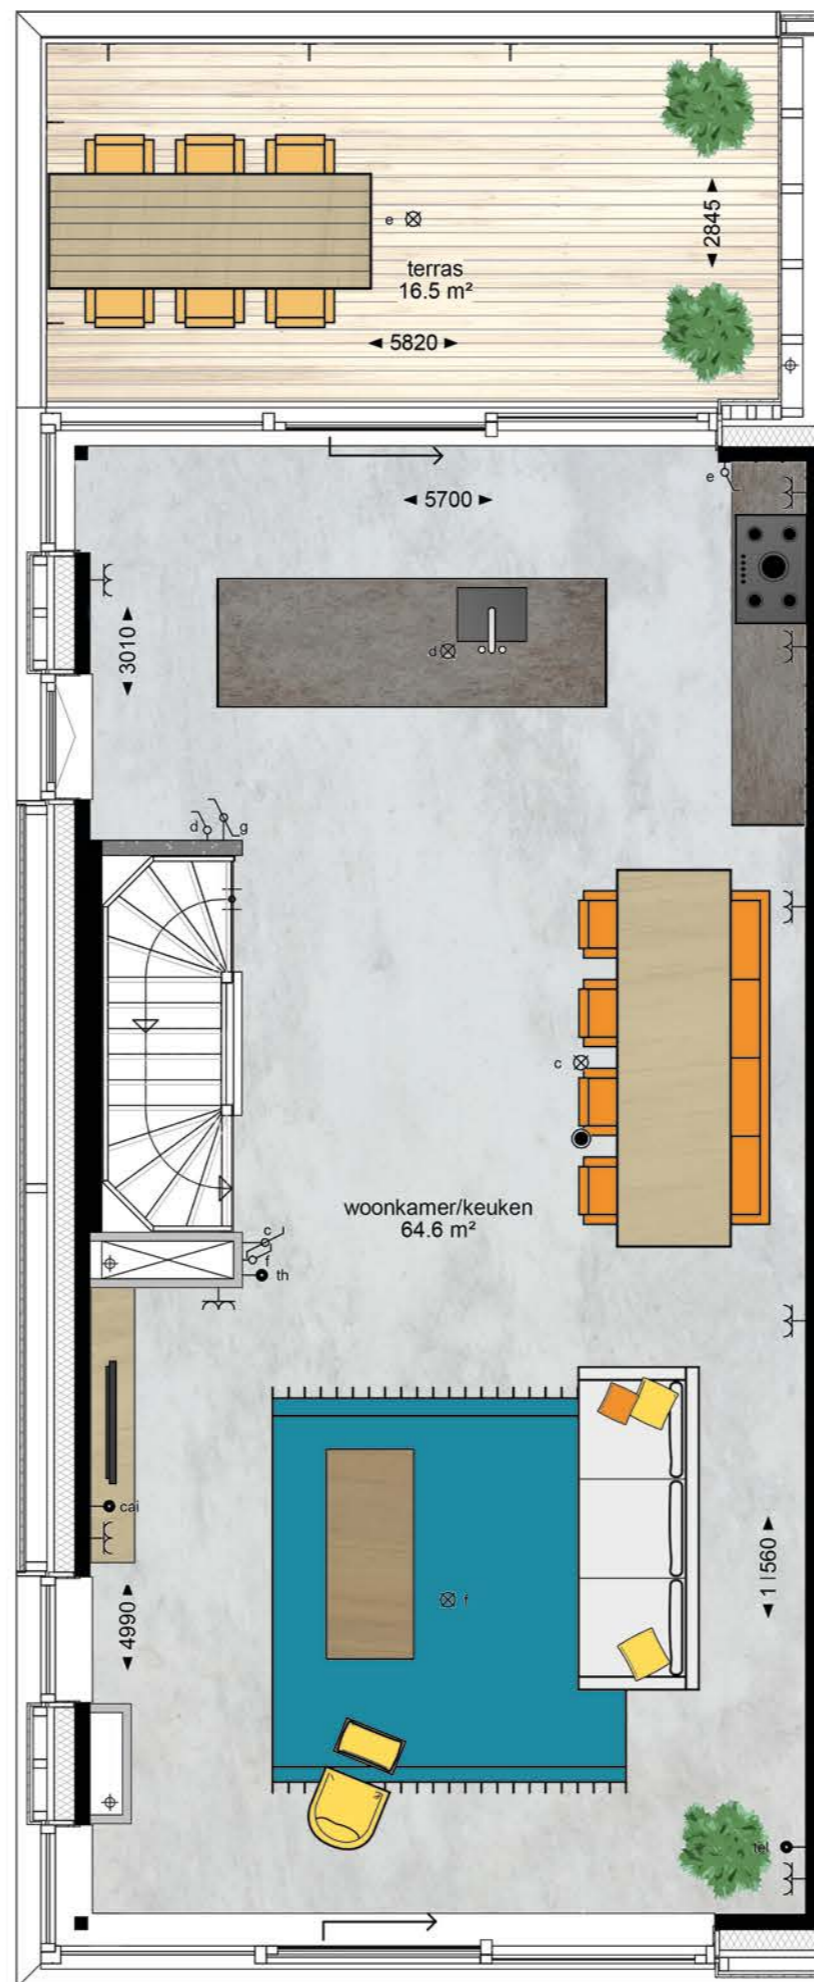

## Legenda:

	Wandcontactdoos dubbel (duo)		CV Ketel
	Wandcontactdoos enkel		Elektrische radiator
	Loze leiding		Paneelradiator
	Enkelpolige schakelaar		Verdeler vloerverwarming
	Wisselschakelaar		MV Unit
	Serie schakelaar		Beton-/metselwerkwand
	3-standen schakelaar		Systeemwand
	Wandcontactdoos naast enkelpolige schakelaar		
	Wandcontactdoos naast wisselschakelaar		
	Wandlichtpunt		
	Wandlichtpunt inbouw		
	Wandlichtpunt opbouw		
	Rookmelder		
	Thermostaat		
	Beldrukker		
	Schel belinstallatie		
	Verdeelkast		

## TYPE C

Bouwnummer: 1, 7, 11, 25, 29

Verdieping:	begane grond
Gebruiksoppervlakte:	166 m <sup>2</sup>
Inhoud:	763 m <sup>3</sup>
Terrasoppervlakte:	16.5 m <sup>2</sup>

## TYPE C

Bouwnummer: 1, 7, 11, 25, 29

Verdieping:	1
Gebruiksoppervlakte:	166 m <sup>2</sup>
Inhoud:	763 m <sup>3</sup>
Terrasoppervlakte:	16.5 m <sup>2</sup>

## TYPE C

Bouwnummer: 1, 7, 11, 25, 29

Verdieping:	2
Gebruiksoppervlakte:	166 m <sup>2</sup>
Inhoud:	763 m <sup>3</sup>
Terrasoppervlakte:	16.5 m <sup>2</sup>