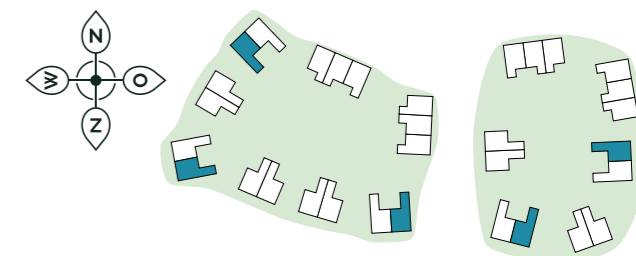

## Legenda:

	Wandcontactdoos dubbel (duo)		CV Ketel
	Wandcontactdoos enkel		Elektrische radiator
	Loze leiding		Paneelradiator
	Enkelpolige schakelaar		Verdeler vloerverwarming
	Wisselschakelaar		MV Unit
	Serie schakelaar		Beton-/metselwerkwand
	3-standen schakelaar		Systeemwand
	Wandcontactdoos naast enkelpolige schakelaar		
	Wandcontactdoos naast wisselschakelaar		
	Wandlichtpunt		
	Wandlichtpunt inbouw		
	Wandlichtpunt opbouw		
	Rookmelder		
	Thermostaat		
	Beldrukker		
	Schel belinstallatie		
	Verdeelkast		

## TYPE C

Bouwnummer: 1, 7, 11, 25, 29

Verdieping:	begane grond
Gebruiksoppervlakte:	166 m <sup>2</sup>
Inhoud:	763 m <sup>3</sup>
Terrasoppervlakte:	16.5 m <sup>2</sup>

## TYPE C

Bouwnummer: 1, 7, 11, 25, 29

Verdieping:	1
Gebruiksoppervlakte:	166 m <sup>2</sup>
Inhoud:	763 m <sup>3</sup>
Terrasoppervlakte:	16.5 m <sup>2</sup>

## TYPE C

Bouwnummer: 1, 7, 11, 25, 29

Verdieping:	2
Gebruiksoppervlakte:	166 m <sup>2</sup>
Inhoud:	763 m <sup>3</sup>
Terrasoppervlakte:	16.5 m <sup>2</sup>