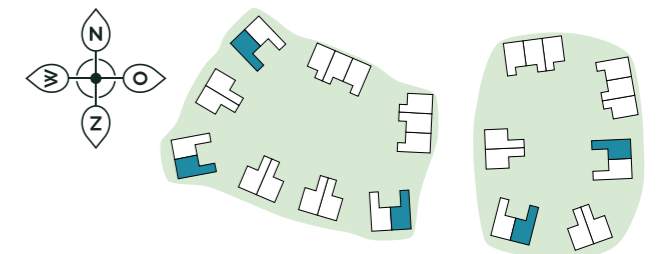

## Legenda:

	Wandcontactdoos dubbel (duo)		CV Ketel
	Wandcontactdoos enkel		Elektrische radiator
	Loze leiding		Paneelradiator
	Enkelpolige schakelaar		Verdeler vloerverwarming
	Wisselschakelaar		MV Unit
	Serie schakelaar		Beton-/metselwerkwand
	3-standen schakelaar		Systeemwand
	Wandcontactdoos naast enkelpolige schakelaar		
	Wandcontactdoos naast wisselschakelaar		
	Wandlichtpunt		
	Wandlichtpunt inbouw		
	Wandlichtpunt opbouw		
	Rookmelder		
	Thermostaat		
	Beldrukker		
	Schel belinstallatie		
	Verdeelkast		

## TYPE C

Bouwnummer: 1, 7, 11, 25, 29

Verdieping:	begane grond
Gebruiksoppervlakte:	166 m <sup>2</sup>
Inhoud:	763 m <sup>3</sup>
Terrasoppervlakte:	16.5 m <sup>2</sup>

## TYPE C

Bouwnummer: 1, 7, 11, 25, 29

Verdieping:	1
Gebruiksoppervlakte:	166 m <sup>2</sup>
Inhoud:	763 m <sup>3</sup>
Terrasoppervlakte:	16.5 m <sup>2</sup>

## TYPE C

Bouwnummer: 1, 7, 11, 25, 29

Verdieping:	2
Gebruiksoppervlakte:	166 m <sup>2</sup>
Inhoud:	763 m <sup>3</sup>
Terrasoppervlakte:	16.5 m <sup>2</sup>