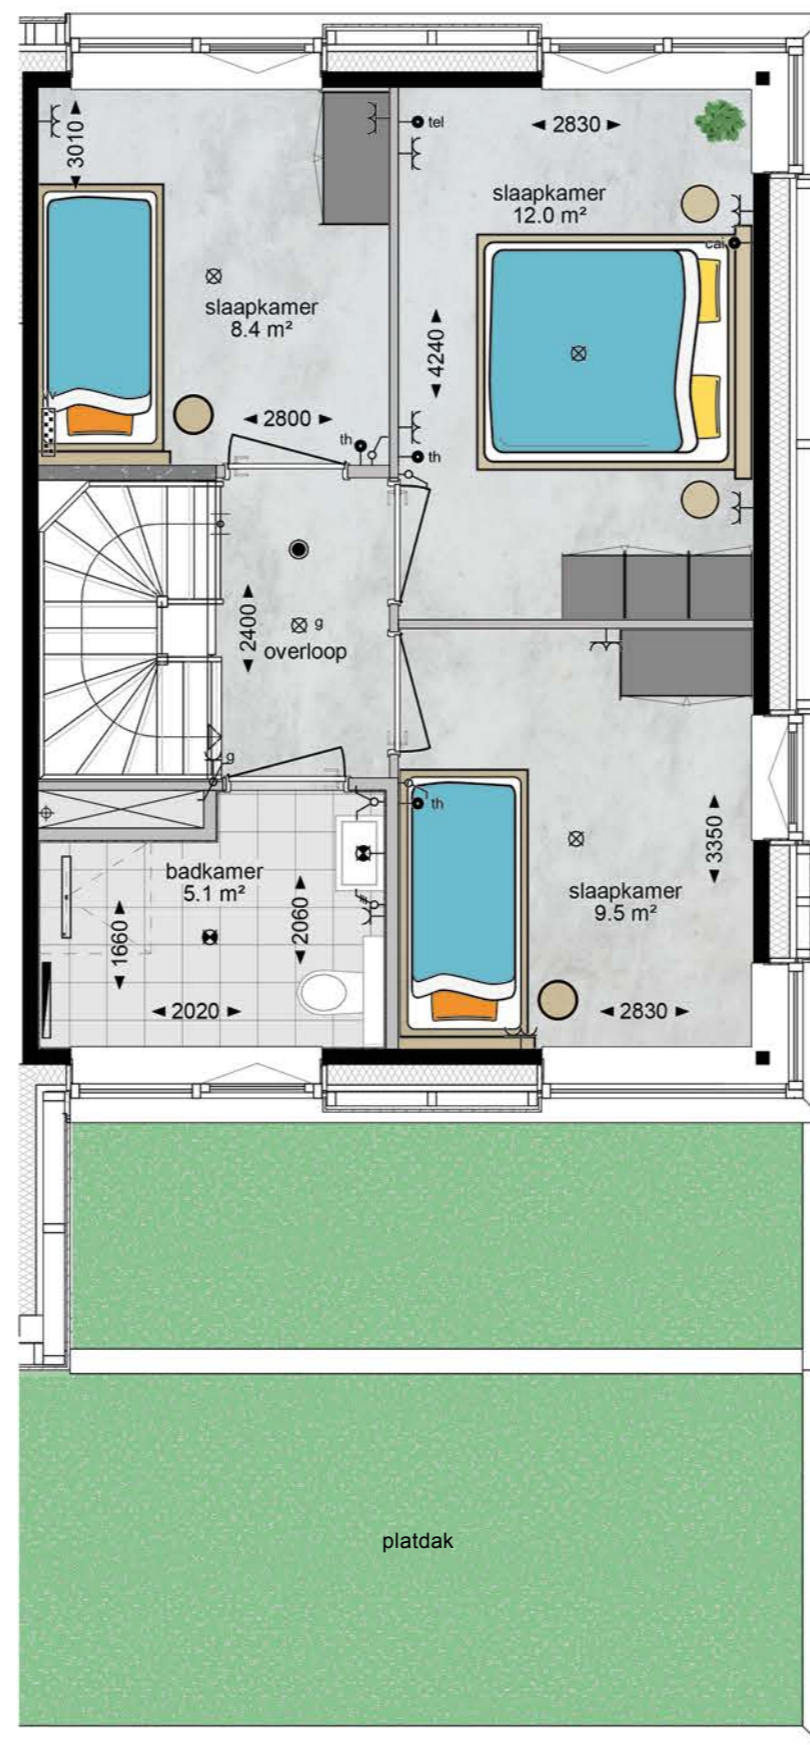

Legenda:

	Wandcontactdoos dubbel (duo)		CV Ketel
	Wandcontactdoos enkel		Elektrische radiator
	Loze leiding		Paneelradiator
	Enkelpolige schakelaar		Verdeler vloerverwarming
	Wisselschakelaar		MV Unit
	Serie schakelaar		Beton-/metselwerkwand
	3-standen schakelaar		Systeemwand
	Wandcontactdoos naast enkelpolige schakelaar		
	Wandcontactdoos naast wisselschakelaar		
	Wandlichtpunt		
	Wandlichtpunt inbouw		
	Wandlichtpunt opbouw		
	Rookmelder		
	Thermostaat		
	Beldrukker		
	Schel belinstallatie		
	Verdeelkast		

CAI = televisie, TEL = telefoon,
WM = wasmachine, WD = droger,
CV = CV Ketel, MV = mechanische ventilatie

TYPE DS

Bouwnummer: 20, 23

Verdieping:	begane grond
Gebruiksoppervlakte:	143 m ²
Inhoud:	671 m ³
Terrasoppervlakte:	16.5 m ²

TYPE DS

Bouwnummer: 20, 23

Verdieping:	1
Gebruiksoppervlakte:	143 m ²
Inhoud:	671 m ³
Terrasoppervlakte:	16.5 m ²

TYPE DS

Bouwnummer: 20, 23

Verdieping:	2
Gebruiksoppervlakte:	143 m ²
Inhoud:	671 m ³
Terrasoppervlakte:	16.5 m ²