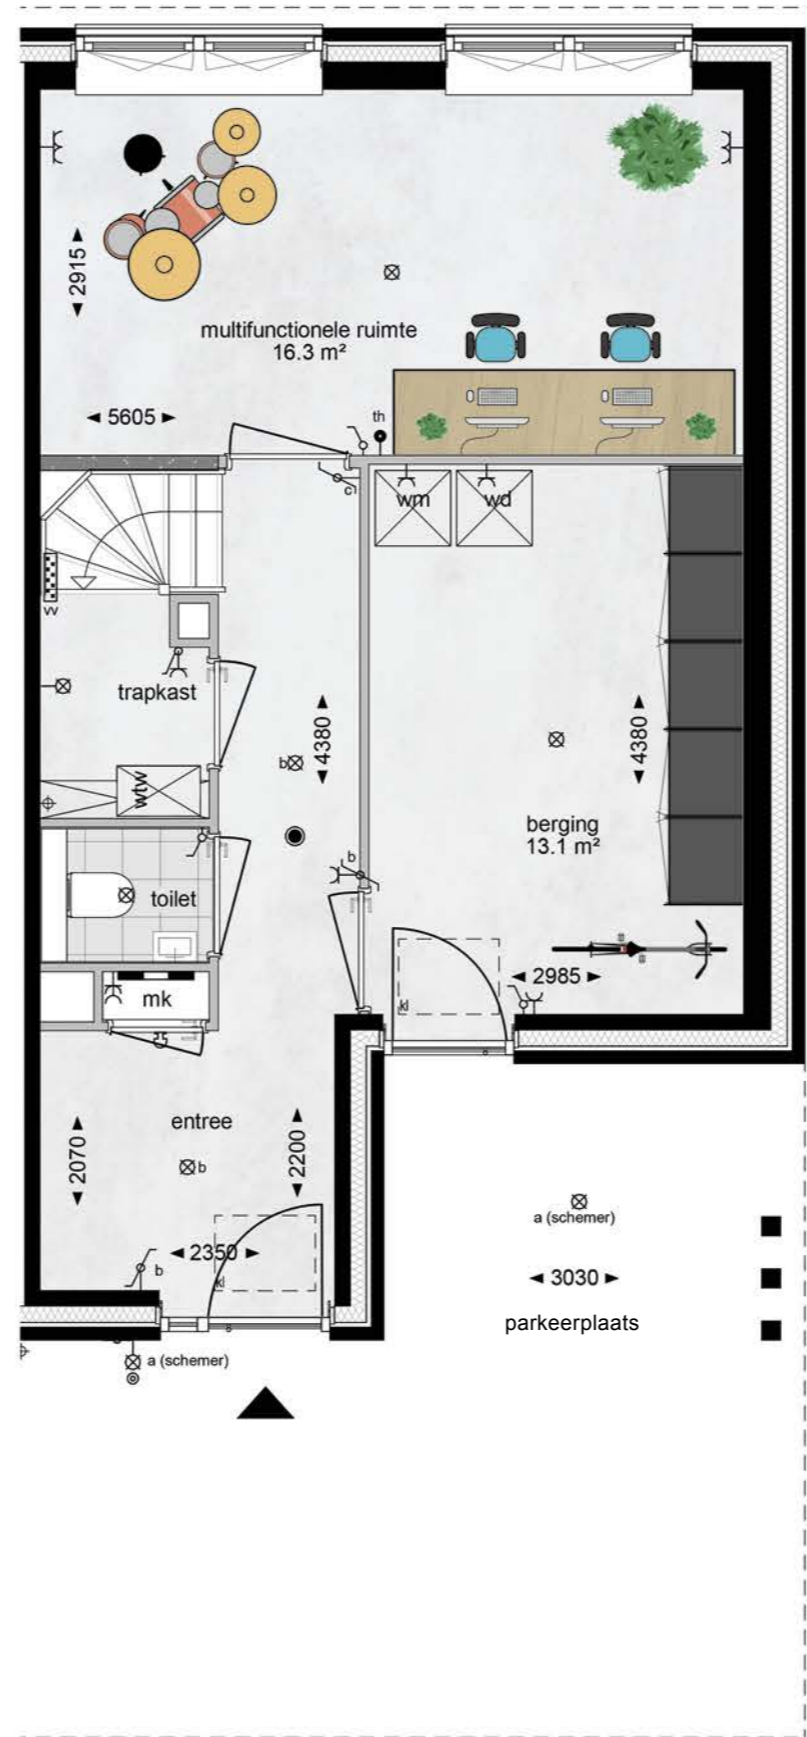

Legenda:

	Wandcontactdoos dubbel (duo)		CV Ketel
	Wandcontactdoos enkel		Elektrische radiator
	Loze leiding		Paneelradiator
	Enkelpolige schakelaar		Verdeler vloerverwarming
	Wisselschakelaar		MV Unit
	Serie schakelaar		Beton-/metselwerkwand
	3-standen schakelaar		Systeemwand
	Wandcontactdoos naast enkelpolige schakelaar		
	Wandcontactdoos naast wisselschakelaar		
	Wandlichtpunt		
	Wandlichtpunt inbouw		
	Wandlichtpunt opbouw		
	Rookmelder		
	Thermostaat		
	Beldrukker		
	Schel belinstallatie		
	Verdeelkast		

CAI = televisie, TEL = telefoon,
WM = wasmachine, WD = droger,
CV = CV Ketel, MV = mechanische ventilatie

TYPE DS

Bouwnummer: 20, 23

Verdieping:	begane grond
Gebruiksoppervlakte:	143 m ²
Inhoud:	671 m ³
Terrasoppervlakte:	16.5 m ²

TYPE DS

Bouwnummer: 20, 23

Verdieping:	1
Gebruiksoppervlakte:	143 m ²
Inhoud:	671 m ³
Terrasoppervlakte:	16.5 m ²

TYPE DS

Bouwnummer: 20, 23

Verdieping:	2
Gebruiksoppervlakte:	143 m ²
Inhoud:	671 m ³
Terrasoppervlakte:	16.5 m ²