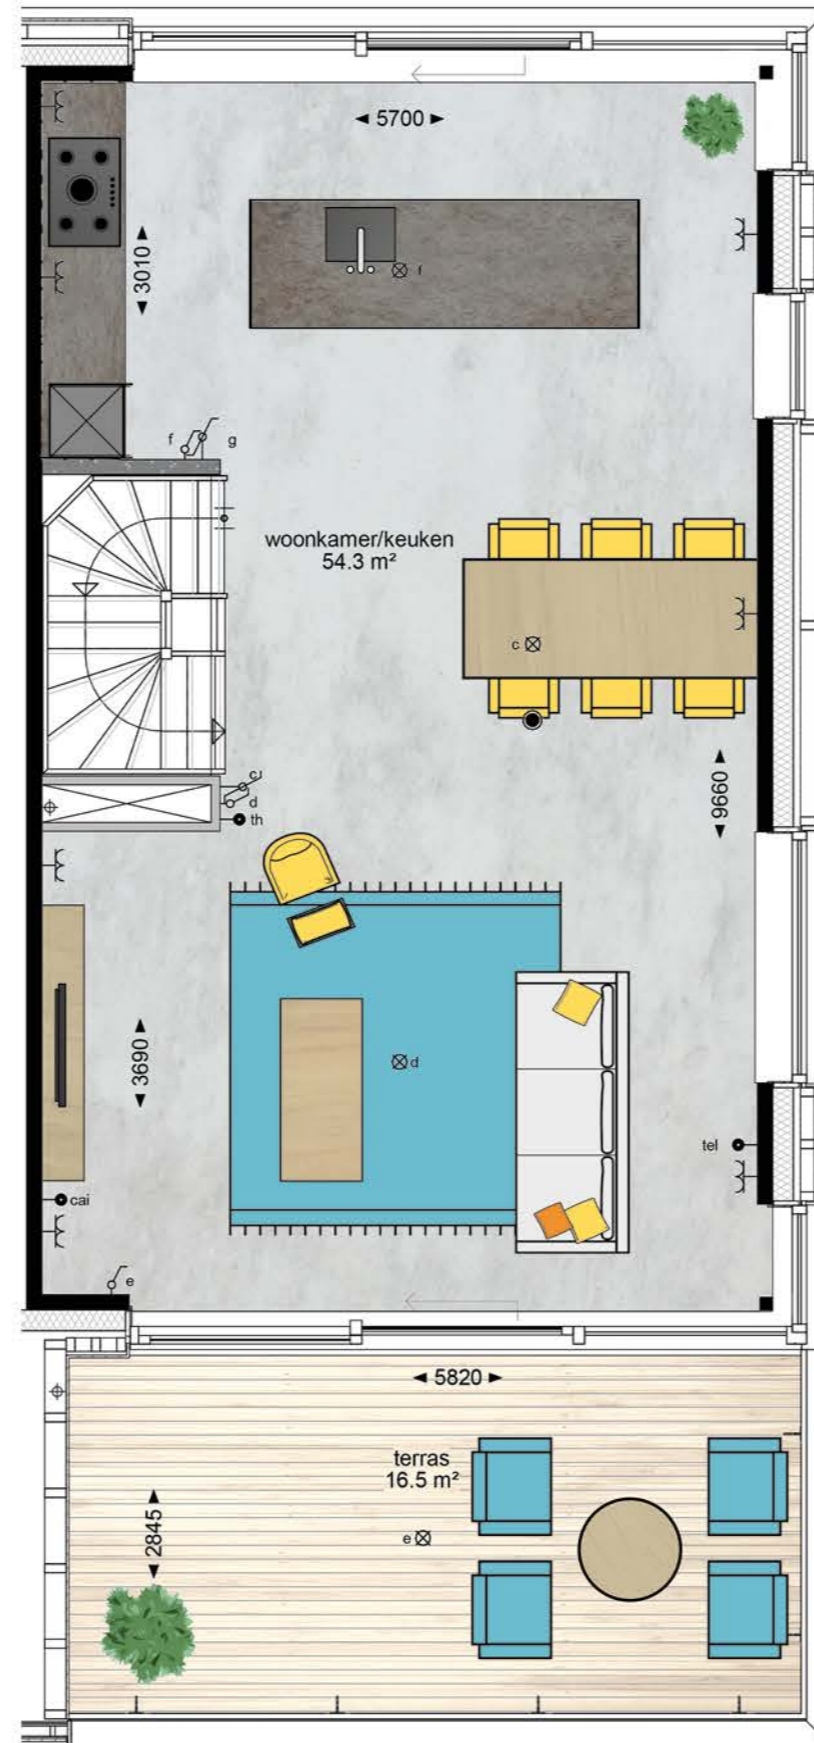

Legenda:

	Wandcontactdoos dubbel (duo)		CV Ketel
	Wandcontactdoos enkel		Elektrische radiator
	Loze leiding		Paneelradiator
	Enkelpolige schakelaar		Verdeler vloerverwarming
	Wisselschakelaar		MV Unit
	Serie schakelaar		Beton-/metselwerkwand
	3-standen schakelaar		Systeemwand
	Wandcontactdoos naast enkelpolige schakelaar		
	Wandcontactdoos naast wisselschakelaar		
	Wandlichtpunt		
	Wandlichtpunt inbouw		
	Wandlichtpunt opbouw		
	Rookmelder		
	Thermostaat		
	Beldrukker		
	Schel belinstallatie		
	Verdeelkast		

CAI = televisie, TEL = telefoon,
WM = wasmachine, WD = droger,
CV = CV Ketel, MV = mechanische ventilatie

TYPE DS

Bouwnummer: 20, 23

Verdieping:	begane grond
Gebruiksoppervlakte:	143 m ²
Inhoud:	671 m ³
Terrasoppervlakte:	16.5 m ²

TYPE DS

Bouwnummer: 20, 23

Verdieping:	1
Gebruiksoppervlakte:	143 m ²
Inhoud:	671 m ³
Terrasoppervlakte:	16.5 m ²

TYPE DS

Bouwnummer: 20, 23

Verdieping:	2
Gebruiksoppervlakte:	143 m ²
Inhoud:	671 m ³
Terrasoppervlakte:	16.5 m ²