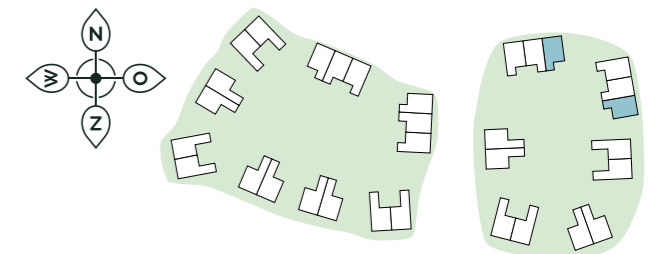

Legenda:

	Wandcontactdoos dubbel (duo)		CV Ketel
	Wandcontactdoos enkel		Elektrische radiator
	Loze leiding		Paneelradiator
	Enkelpolige schakelaar		Verdeler vloerverwarming
	Wisselschakelaar		MV Unit
	Serie schakelaar		Beton-/metselwerkwand
	3-standen schakelaar		Systeemwand
	Wandcontactdoos naast enkelpolige schakelaar		
	Wandcontactdoos naast wisselschakelaar		
	Wandlichtpunt		
	Wandlichtpunt inbouw		
	Wandlichtpunt opbouw		
	Rookmelder		
	Thermostaat		
	Beldrukker		
	Schel belinstallatie		
	Verdeelkast		

CAI = televisie, TEL = telefoon,
WM = wasmachine, WD = droger,
CV = CV Ketel, MV = mechanische ventilatie

TYPE DS

Bouwnummer: 20, 23

Verdieping:	begane grond
Gebruiksoppervlakte:	143 m ²
Inhoud:	671 m ³
Terrasoppervlakte:	16.5 m ²

TYPE DS

Bouwnummer: 20, 23

Verdieping:	1
Gebruiksoppervlakte:	143 m ²
Inhoud:	671 m ³
Terrasoppervlakte:	16.5 m ²

TYPE DS

Bouwnummer: 20, 23

Verdieping:	2
Gebruiksoppervlakte:	143 m ²
Inhoud:	671 m ³
Terrasoppervlakte:	16.5 m ²