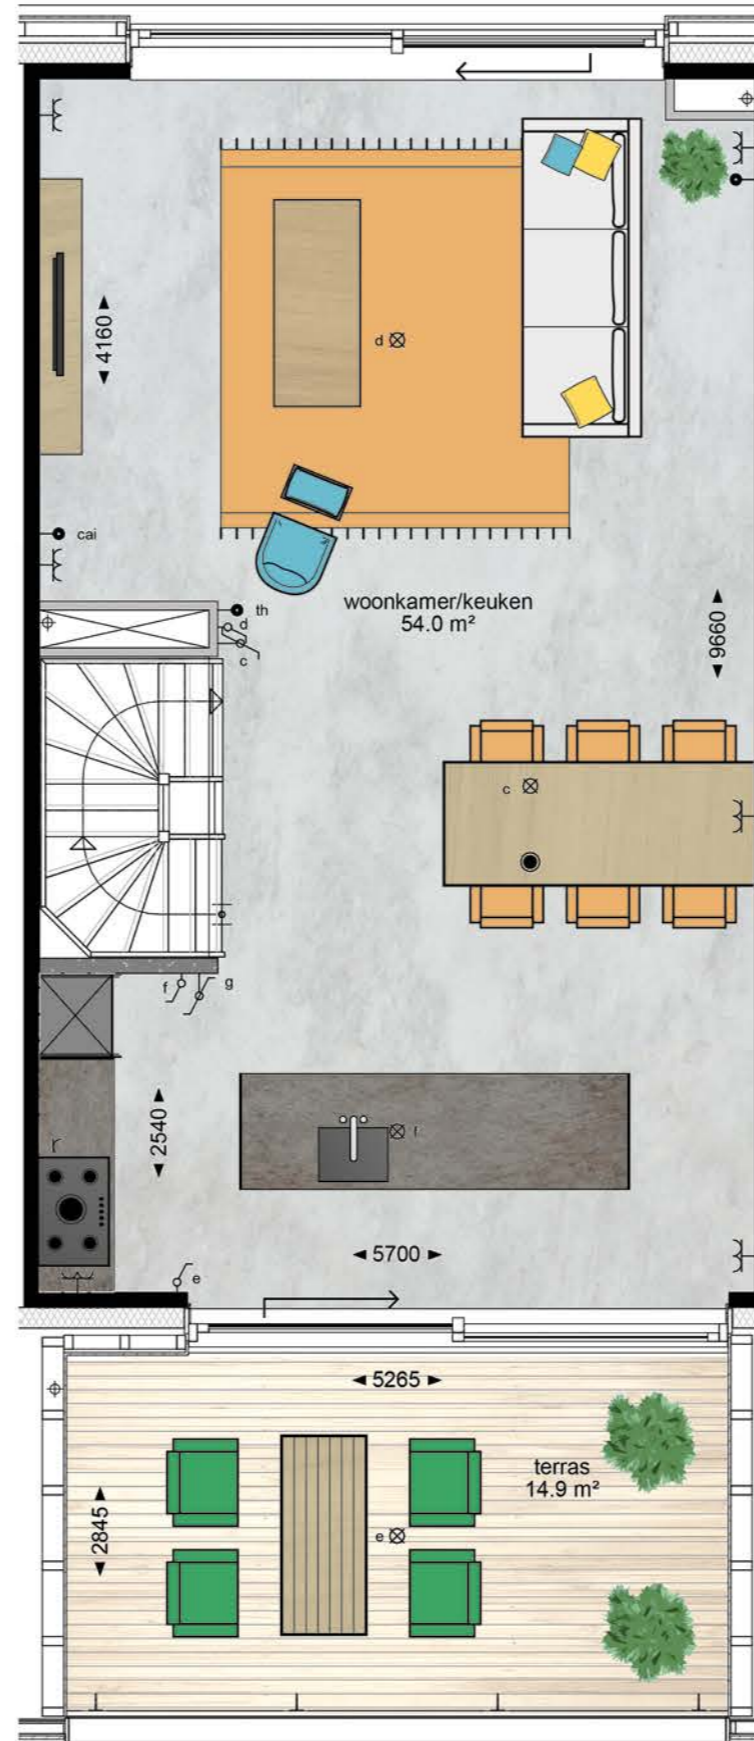

## TYPE E

Bouwnummer: 14, 17

Verdieping:	begane grond
Gebruiksoppervlakte:	144 m <sup>2</sup>
Inhoud:	630 m <sup>3</sup>
Terrasoppervlakte:	14.9 m <sup>2</sup>

## TYPE E

Bouwnummer: 14, 17

Verdieping:	1
Gebruiksoppervlakte:	144 m <sup>2</sup>
Inhoud:	630 m <sup>3</sup>
Terrasoppervlakte:	14.9 m <sup>2</sup>

## TYPE E

Bouwnummer: 14, 17

Verdieping:	2
Gebruiksoppervlakte:	144 m <sup>2</sup>
Inhoud:	630 m <sup>3</sup>
Terrasoppervlakte:	14.9 m <sup>2</sup>