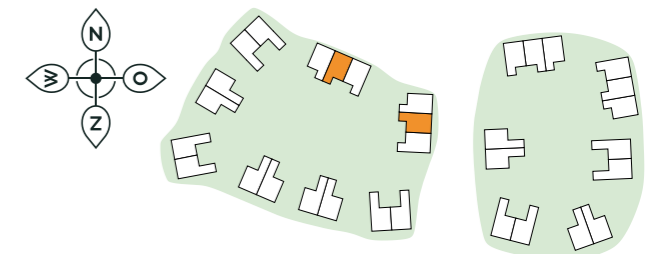

## Legenda:

	Wandcontactdoos dubbel (duo)		CV Ketel
	Wandcontactdoos enkel		Elektrische radiator
	Loze leiding		Paneelradiator
	Enkelpolige schakelaar		Verdeler vloerverwarming
	Wisselschakelaar		MV Unit
	Serie schakelaar		Beton-/metselwerkwand
	3-standen schakelaar		Systeemwand
	Wandcontactdoos naast enkelpolige schakelaar		
	Wandcontactdoos naast wisselschakelaar		
	Wandlichtpunt		
	Wandlichtpunt inbouw		
	Wandlichtpunt opbouw		
	Rookmelder		
	Thermostaat		
	Beldrukker		
	Schel belinstallatie		
	Verdeelkast		

## TYPE E

Bouwnummer: 14, 17

Verdieping:	begane grond
Gebruiksoppervlakte:	144 m <sup>2</sup>
Inhoud:	630 m <sup>3</sup>
Terrasoppervlakte:	14.9 m <sup>2</sup>

## TYPE E

Bouwnummer: 14, 17

Verdieping:	1
Gebruiksoppervlakte:	144 m <sup>2</sup>
Inhoud:	630 m <sup>3</sup>
Terrasoppervlakte:	14.9 m <sup>2</sup>

## TYPE E

Bouwnummer: 14, 17

Verdieping:	2
Gebruiksoppervlakte:	144 m <sup>2</sup>
Inhoud:	630 m <sup>3</sup>
Terrasoppervlakte:	14.9 m <sup>2</sup>