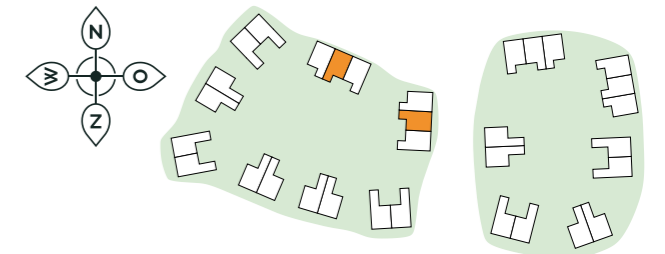

## Legenda:

	Wandcontactdoos dubbel (duo)		CV Ketel
	Wandcontactdoos enkel		Elektrische radiator
	Loze leiding		Paneelradiator
	Enkelpolige schakelaar		Verdeler vloerverwarming
	Wisselschakelaar		MV Unit
	Serie schakelaar		Beton-/metselwerkwand
	3-standen schakelaar		Systeemwand
	Wandcontactdoos naast enkelpolige schakelaar		
	Wandcontactdoos naast wisselschakelaar		
	Wandlichtpunt		
	Wandlichtpunt inbouw		
	Wandlichtpunt opbouw		
	Rookmelder		
	Thermostaat		
	Beldrukker		
	Schel belinstallatie		
	Verdeelkast		

## TYPE E

Bouwnummer: 14, 17

Verdieping:	begane grond
Gebruiksoppervlakte:	144 m <sup>2</sup>
Inhoud:	630 m <sup>3</sup>
Terrasoppervlakte:	14.9 m <sup>2</sup>

## TYPE E

Bouwnummer: 14, 17

Verdieping:	1
Gebruiksoppervlakte:	144 m <sup>2</sup>
Inhoud:	630 m <sup>3</sup>
Terrasoppervlakte:	14.9 m <sup>2</sup>

## TYPE E

Bouwnummer: 14, 17

Verdieping:	2
Gebruiksoppervlakte:	144 m <sup>2</sup>
Inhoud:	630 m <sup>3</sup>
Terrasoppervlakte:	14.9 m <sup>2</sup>