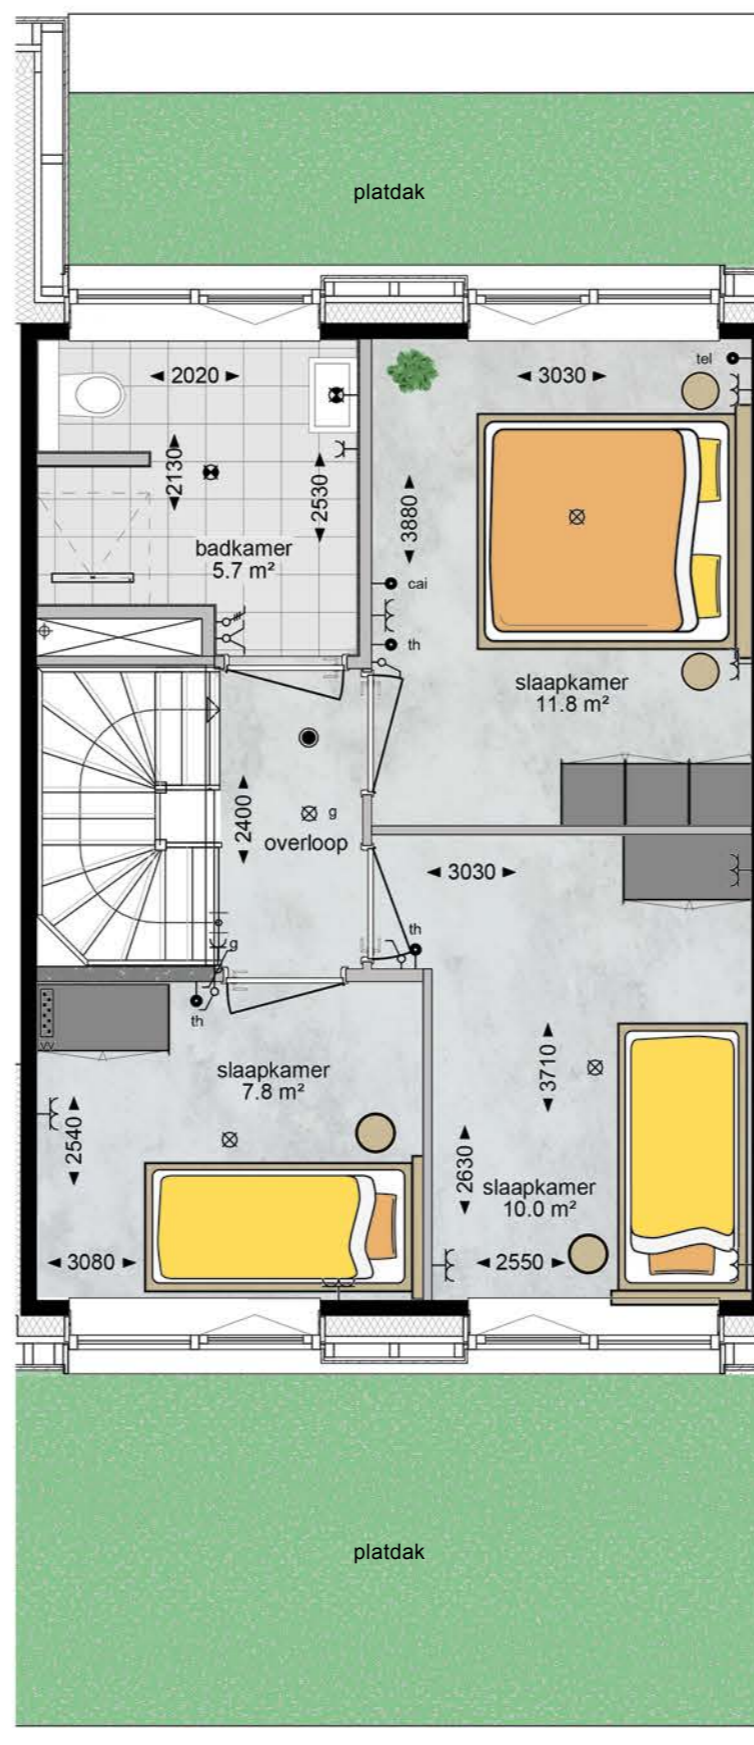

## TYPE E

Bouwnummer: 14, 17

Verdieping:	begane grond
Gebruiksoppervlakte:	144 m <sup>2</sup>
Inhoud:	630 m <sup>3</sup>
Terrasoppervlakte:	14.9 m <sup>2</sup>

## TYPE E

Bouwnummer: 14, 17

Verdieping:	1
Gebruiksoppervlakte:	144 m <sup>2</sup>
Inhoud:	630 m <sup>3</sup>
Terrasoppervlakte:	14.9 m <sup>2</sup>

## TYPE E

Bouwnummer: 14, 17

Verdieping:	2
Gebruiksoppervlakte:	144 m <sup>2</sup>
Inhoud:	630 m <sup>3</sup>
Terrasoppervlakte:	14.9 m <sup>2</sup>