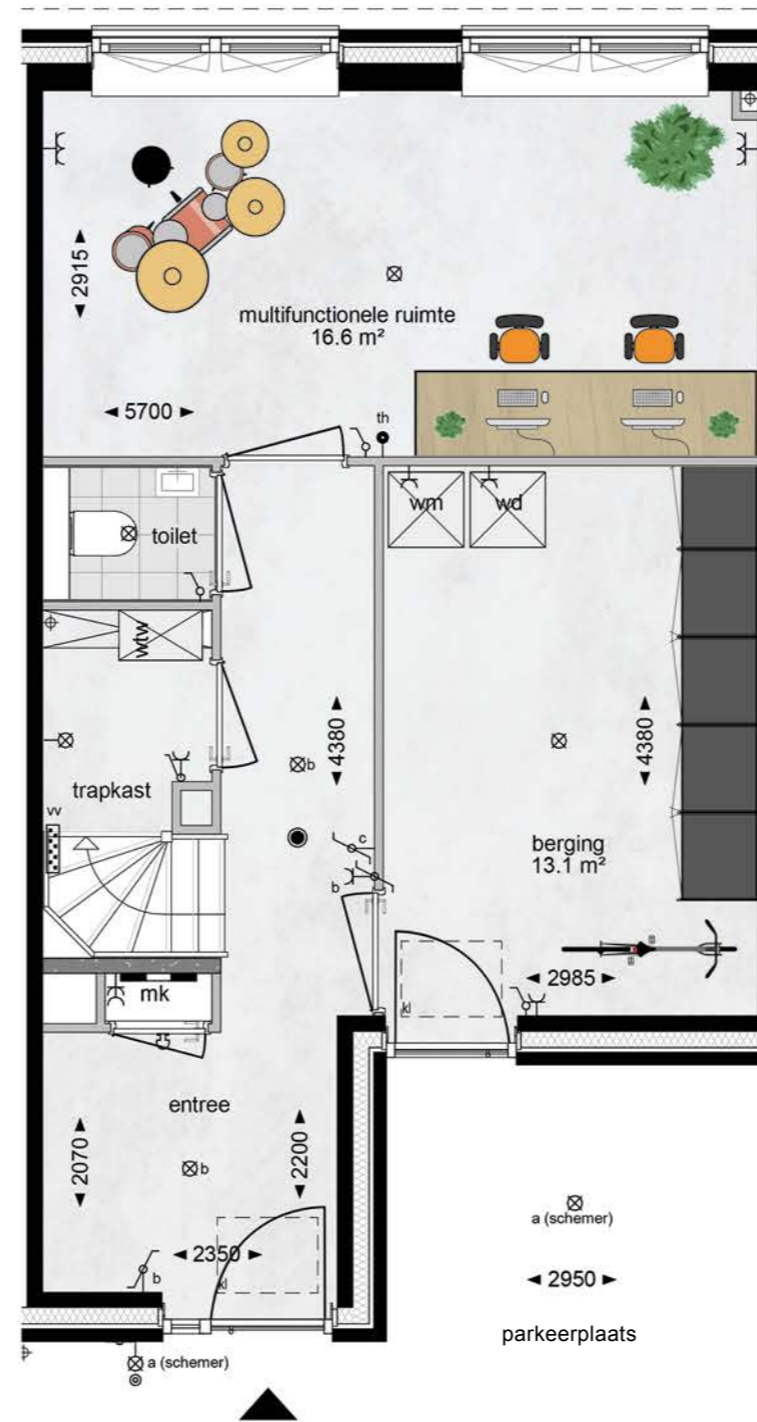

## Legenda:

	Wandcontactdoos dubbel (duo)		CV Ketel
	Wandcontactdoos enkel		Elektrische radiator
	Loze leiding		Paneelradiator
	Enkelpolige schakelaar		Verdeler vloerverwarming
	Wisselschakelaar		MV Unit
	Serie schakelaar		Beton-/metselwerkwand
	3-standen schakelaar		Systeemwand
	Wandcontactdoos naast enkelpolige schakelaar		
	Wandcontactdoos naast wisselschakelaar		
	Wandlichtpunt		
	Wandlichtpunt inbouw		
	Wandlichtpunt opbouw		
	Rookmelder		
	Thermostaat		
	Beldrukker		
	Schel belinstallatie		
	Verdeelkast		

## TYPE E

Bouwnummer: 14, 17

Verdieping:	begane grond
Gebruiksoppervlakte:	144 m <sup>2</sup>
Inhoud:	630 m <sup>3</sup>
Terrasoppervlakte:	14.9 m <sup>2</sup>

## TYPE E

Bouwnummer: 14, 17

Verdieping:	1
Gebruiksoppervlakte:	144 m <sup>2</sup>
Inhoud:	630 m <sup>3</sup>
Terrasoppervlakte:	14.9 m <sup>2</sup>

## TYPE E

Bouwnummer: 14, 17

Verdieping:	2
Gebruiksoppervlakte:	144 m <sup>2</sup>
Inhoud:	630 m <sup>3</sup>
Terrasoppervlakte:	14.9 m <sup>2</sup>