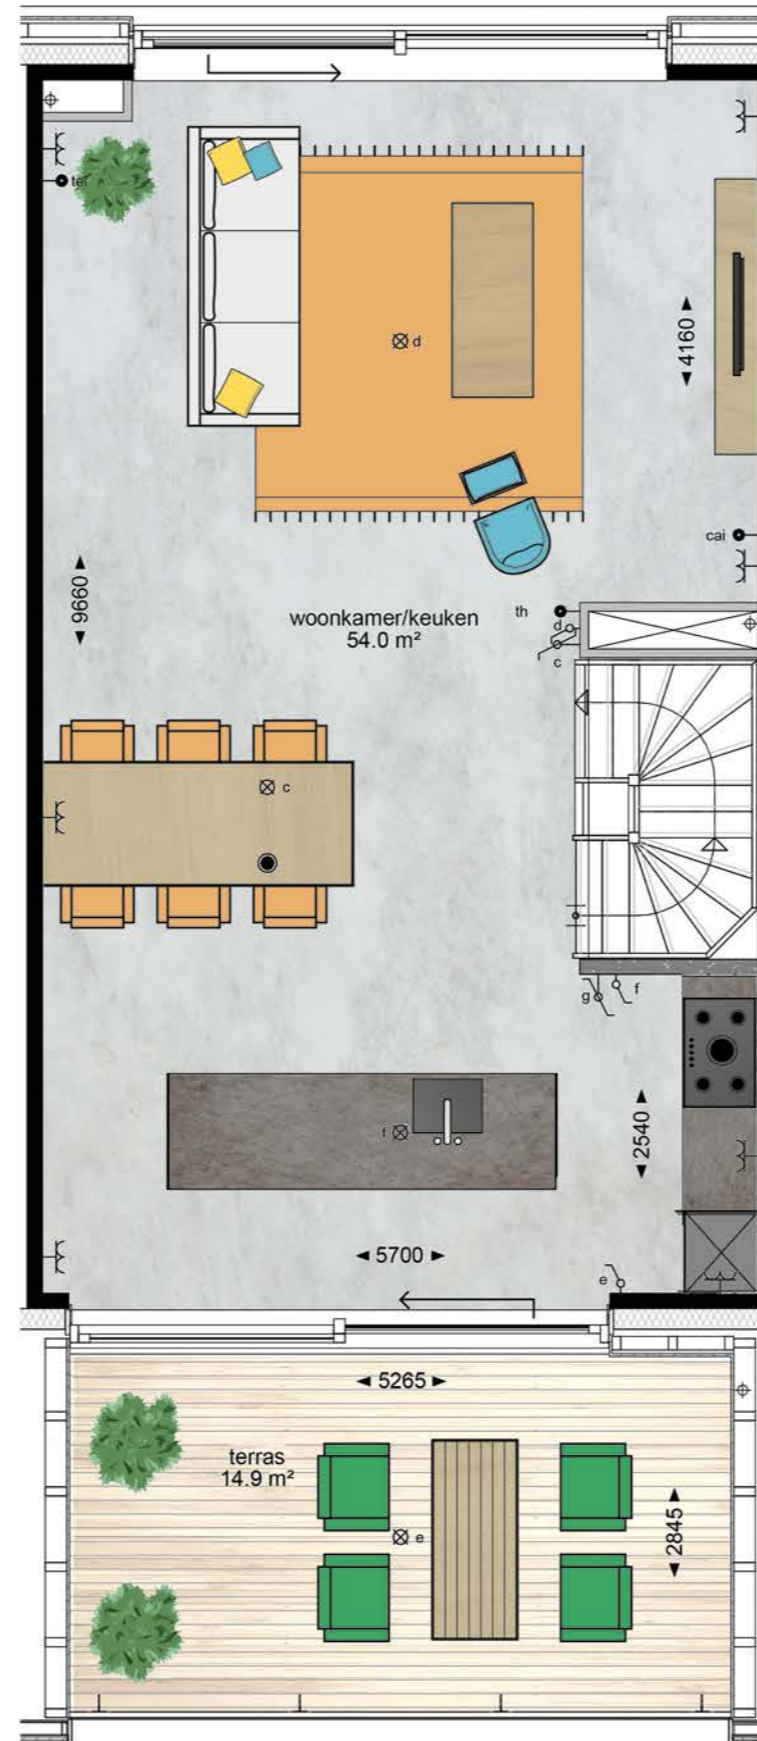

Legenda:

	Wandcontactdoos dubbel (duo)		CV Ketel
	Wandcontactdoos enkel		Elektrische radiator
	Loze leiding		Paneelradiator
	Enkelpolige schakelaar		Verdeler vloerverwarming
	Wisselschakelaar		MV Unit
	Serie schakelaar		Beton-/metselwerkwand
	3-standen schakelaar		Systeemwand
	Wandcontactdoos naast enkelpolige schakelaar		
	Wandcontactdoos naast wisselschakelaar		
	Wandlichtpunt		
	Wandlichtpunt inbouw		
	Wandlichtpunt opbouw		
	Rookmelder		
	Thermostaat		
	Beldrukker		
	Schel belinstallatie		
	Verdeelkast		

CAI = televisie, TEL = telefoon,
WM = wasmachine, WD = droger,
CV = CV Ketel, MV = mechanische ventilatie

TYPE ES

Bouwnummer: 20, 23

Verdieping:	begane grond
Gebruiksoppervlakte:	144 m ²
Inhoud:	630 m ³
Terrasoppervlakte:	14.9 m ²

TYPE ES

Bouwnummer: 20, 23

Verdieping:	1
Gebruiksoppervlakte:	144 m ²
Inhoud:	630 m ³
Terrasoppervlakte:	14.9 m ²

TYPE ES

Bouwnummer: 20, 23

Verdieping:	2
Gebruiksoppervlakte:	144 m ²
Inhoud:	630 m ³
Terrasoppervlakte:	14.9 m ²