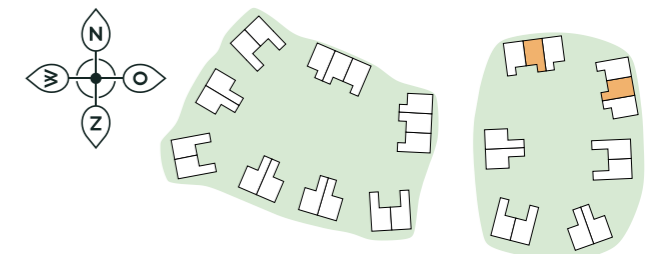

Legenda:

	Wandcontactdoos dubbel (duo)		CV Ketel
	Wandcontactdoos enkel		Elektrische radiator
	Loze leiding		Paneelradiator
	Enkelpolige schakelaar		Verdeler vloerverwarming
	Wisselschakelaar		MV Unit
	Serie schakelaar		Beton-/metselwerkwand
	3-standen schakelaar		Systeemwand
	Wandcontactdoos naast enkelpolige schakelaar		
	Wandcontactdoos naast wisselschakelaar		
	Wandlichtpunt		
	Wandlichtpunt inbouw		
	Wandlichtpunt opbouw		
	Rookmelder		
	Thermostaat		
	Beldrukker		
	Schel belinstallatie		
	Verdeelkast		

CAI = televisie, TEL = telefoon,
WM = wasmachine, WD = droger,
CV = CV Ketel, MV = mechanische ventilatie

TYPE ES

Bouwnummer: 20, 23

Verdieping:	begane grond
Gebruiksoppervlakte:	144 m ²
Inhoud:	630 m ³
Terrasoppervlakte:	14.9 m ²

TYPE ES

Bouwnummer: 20, 23

Verdieping:	1
Gebruiksoppervlakte:	144 m ²
Inhoud:	630 m ³
Terrasoppervlakte:	14.9 m ²

TYPE ES

Bouwnummer: 20, 23

Verdieping:	2
Gebruiksoppervlakte:	144 m ²
Inhoud:	630 m ³
Terrasoppervlakte:	14.9 m ²