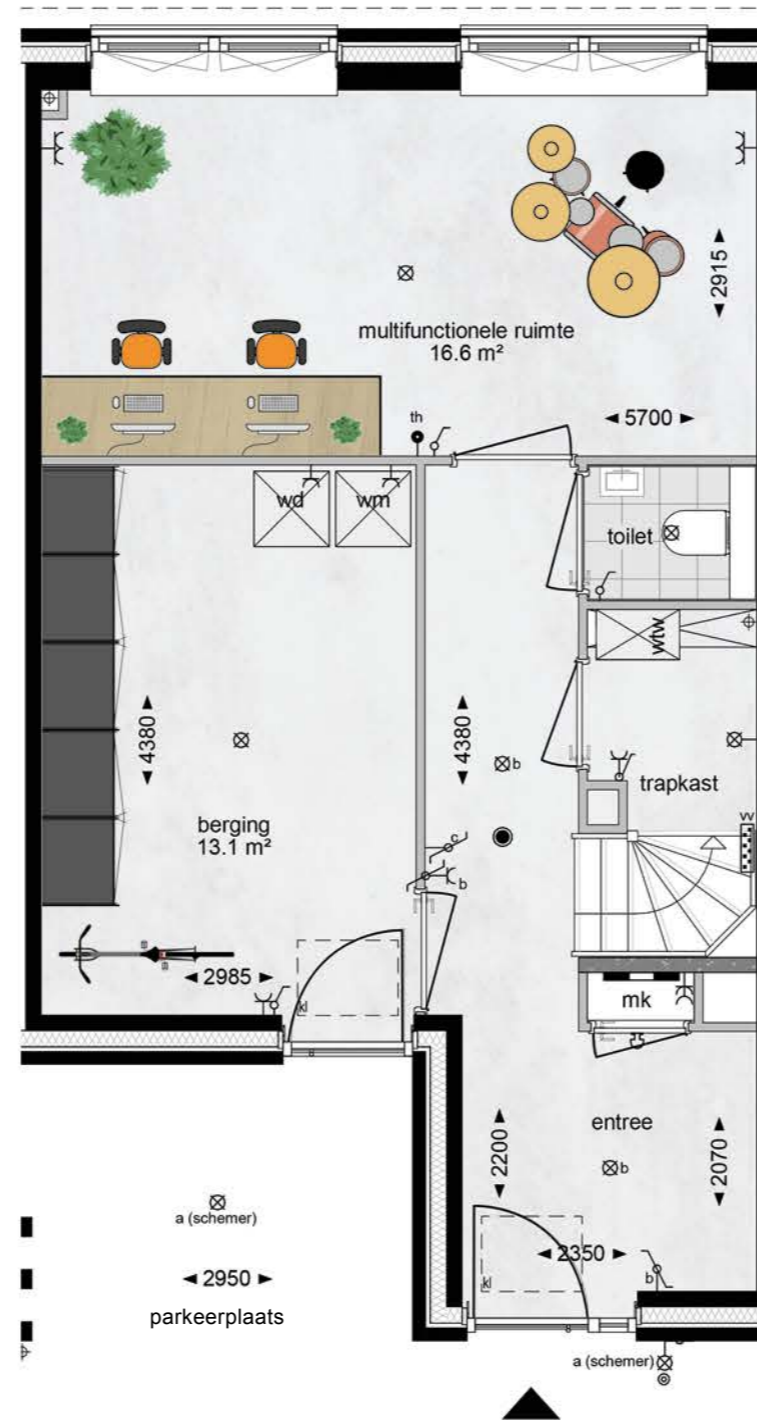

Legenda:

	Wandcontactdoos dubbel (duo)		CV Ketel
	Wandcontactdoos enkel		Elektrische radiator
	Loze leiding		Paneelradiator
	Enkelpolige schakelaar		Verdeler vloerverwarming
	Wisselschakelaar		MV Unit
	Serie schakelaar		Beton-/metselwerkwand
	3-standen schakelaar		Systeemwand
	Wandcontactdoos naast enkelpolige schakelaar		
	Wandcontactdoos naast wisselschakelaar		
	Wandlichtpunt		
	Wandlichtpunt inbouw		
	Wandlichtpunt opbouw		
	Rookmelder		
	Thermostaat		
	Beldrukker		
	Schel belinstallatie		
	Verdeelkast		

CAI = televisie, TEL = telefoon,
WM = wasmachine, WD = droger,
CV = CV Ketel, MV = mechanische ventilatie

TYPE ES

Bouwnummer: 20, 23

Verdieping:	begane grond
Gebruiksoppervlakte:	144 m ²
Inhoud:	630 m ³
Terrasoppervlakte:	14.9 m ²

TYPE ES

Bouwnummer: 20, 23

Verdieping:	1
Gebruiksoppervlakte:	144 m ²
Inhoud:	630 m ³
Terrasoppervlakte:	14.9 m ²

TYPE ES

Bouwnummer: 20, 23

Verdieping:	2
Gebruiksoppervlakte:	144 m ²
Inhoud:	630 m ³
Terrasoppervlakte:	14.9 m ²