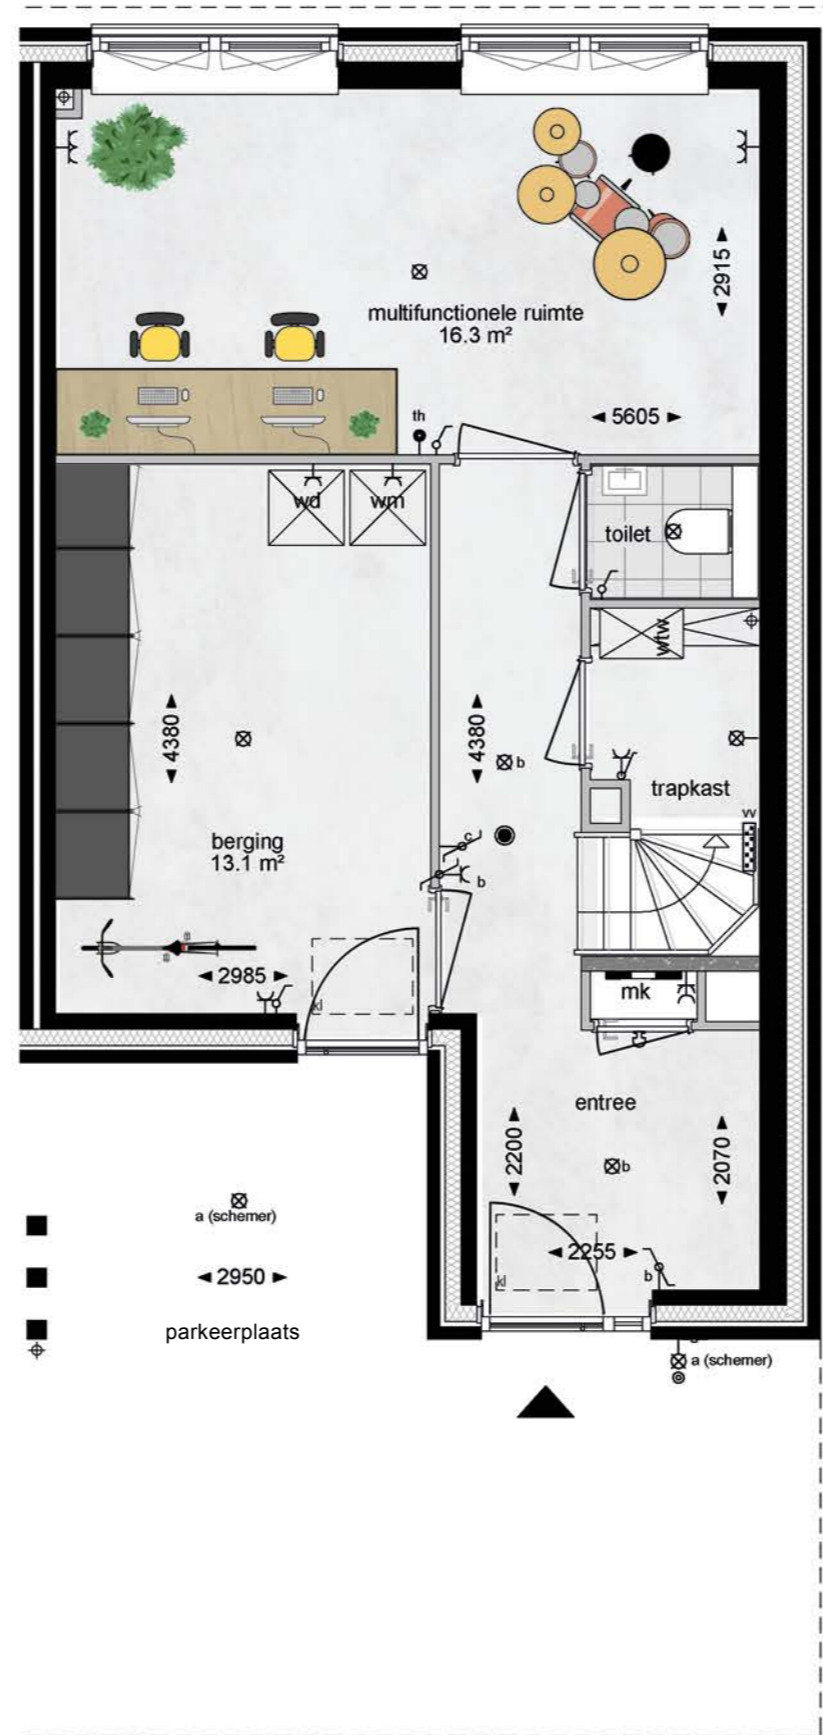

## Legenda:

	Wandcontactdoos dubbel (duo)		CV Ketel
	Wandcontactdoos enkel		Elektrische radiator
	Loze leiding		Paneelradiator
	Enkelpolige schakelaar		Verdeler vloerverwarming
	Wisselchakelaar		MV Unit
	Serie schakelaar		Beton-/metselwerkwand
	3-standen schakelaar		Systeemwand
	Wandcontactdoos naast enkelpolige schakelaar		
	Wandcontactdoos naast wisselchakelaar		
	Wandlichtpunt		
	Wandlichtpunt inbouw		
	Wandlichtpunt opbouw		
	Rookmelder		
	Thermostaat		
	Beldrukker		
	Schel belinstallatie		
	Verdeelkast		

## TYPE F

Bouwnummer: 15, 18

Verdieping:	begane grond
Gebruiksoppervlakte:	143 m <sup>2</sup>
Inhoud:	674 m <sup>3</sup>
Terrasoppervlakte:	16.5 m <sup>2</sup>

## TYPE F

Bouwnummer: 15, 18

Verdieping:	1
Gebruiksoppervlakte:	143 m <sup>2</sup>
Inhoud:	674 m <sup>3</sup>
Terrasoppervlakte:	16.5 m <sup>2</sup>

## TYPE F

Bouwnummer: 15, 18

Verdieping:	2
Gebruiksoppervlakte:	143 m <sup>2</sup>
Inhoud:	674 m <sup>3</sup>
Terrasoppervlakte:	16.5 m <sup>2</sup>