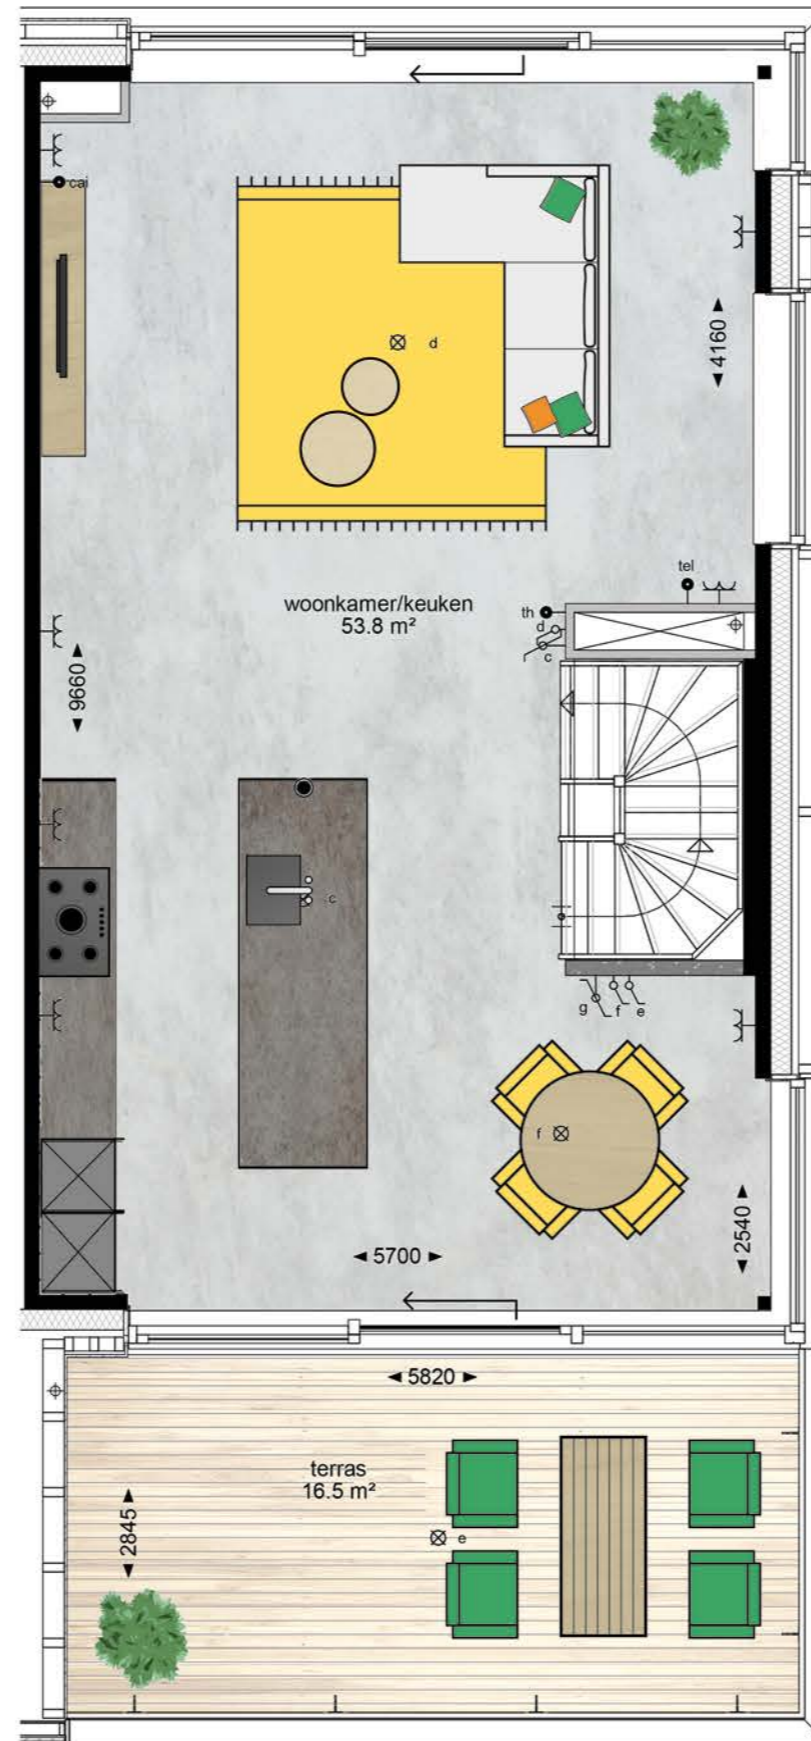

## TYPE F

Bouwnummer: 15, 18

Verdieping:	begane grond
Gebruiksoppervlakte:	143 m <sup>2</sup>
Inhoud:	674 m <sup>3</sup>
Terrasoppervlakte:	16.5 m <sup>2</sup>

## TYPE F

Bouwnummer: 15, 18

Verdieping:	1
Gebruiksoppervlakte:	143 m <sup>2</sup>
Inhoud:	674 m <sup>3</sup>
Terrasoppervlakte:	16.5 m <sup>2</sup>

## TYPE F

Bouwnummer: 15, 18

Verdieping:	2
Gebruiksoppervlakte:	143 m <sup>2</sup>
Inhoud:	674 m <sup>3</sup>
Terrasoppervlakte:	16.5 m <sup>2</sup>