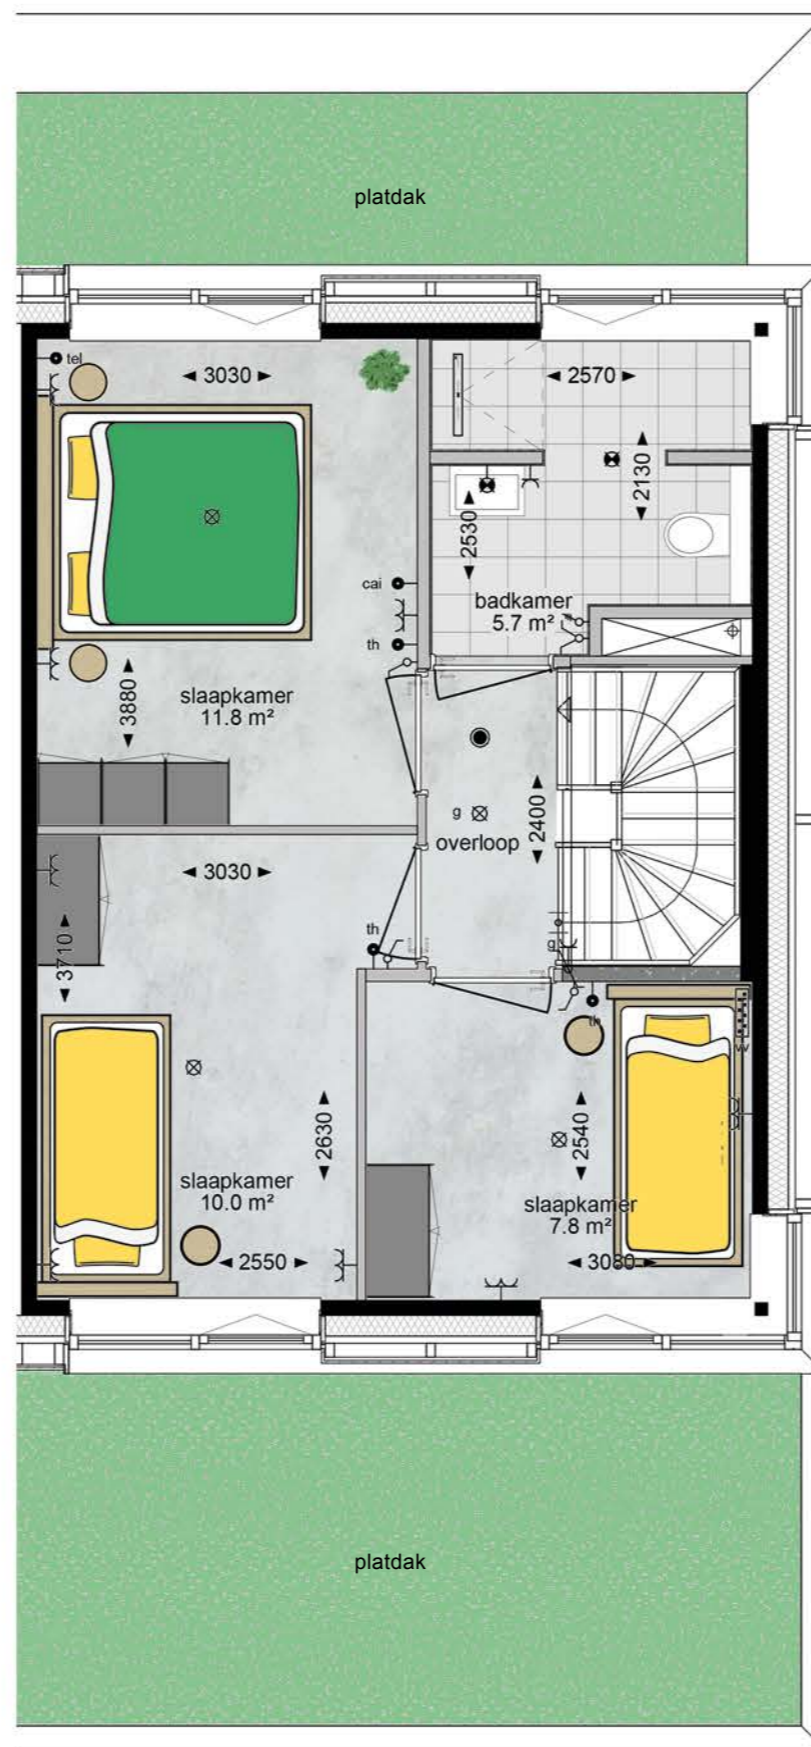

## Legenda:

	Wandcontactdoos dubbel (duo)		CV Ketel
	Wandcontactdoos enkel		Elektrische radiator
	Loze leiding		Paneelradiator
	Enkelpolige schakelaar		Verdeler vloerverwarming
	Wisselchakelaar		MV Unit
	Serie schakelaar		Beton-/metselwerkwand
	3-standen schakelaar		Systeemwand
	Wandcontactdoos naast enkelpolige schakelaar		
	Wandcontactdoos naast wisselchakelaar		
	Wandlichtpunt		
	Wandlichtpunt inbouw		
	Wandlichtpunt opbouw		
	Rookmelder		
	Thermostaat		
	Beldrukker		
	Schel belinstallatie		
	Verdeelkast		

## TYPE F

Bouwnummer: 15, 18

Verdieping:	begane grond
Gebruiksoppervlakte:	143 m <sup>2</sup>
Inhoud:	674 m <sup>3</sup>
Terrasoppervlakte:	16.5 m <sup>2</sup>

## TYPE F

Bouwnummer: 15, 18

Verdieping:	1
Gebruiksoppervlakte:	143 m <sup>2</sup>
Inhoud:	674 m <sup>3</sup>
Terrasoppervlakte:	16.5 m <sup>2</sup>

## TYPE F

Bouwnummer: 15, 18

Verdieping:	2
Gebruiksoppervlakte:	143 m <sup>2</sup>
Inhoud:	674 m <sup>3</sup>
Terrasoppervlakte:	16.5 m <sup>2</sup>