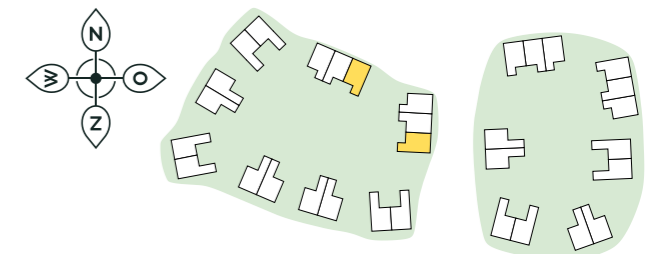

## Legenda:

	Wandcontactdoos dubbel (duo)		CV Ketel
	Wandcontactdoos enkel		Elektrische radiator
	Loze leiding		Paneelradiator
	Enkelpolige schakelaar		Verdeler vloerverwarming
	Wisselchakelaar		MV Unit
	Serie schakelaar		Beton-/metselwerkwand
	3-standen schakelaar		Systeemwand
	Wandcontactdoos naast enkelpolige schakelaar		
	Wandcontactdoos naast wisselchakelaar		
	Wandlichtpunt		
	Wandlichtpunt inbouw		
	Wandlichtpunt opbouw		
	Rookmelder		
	Thermostaat		
	Beldrukker		
	Schel belinstallatie		
	Verdeelkast		

## TYPE F

Bouwnummer: 15, 18

Verdieping:	begane grond
Gebruiksoppervlakte:	143 m <sup>2</sup>
Inhoud:	674 m <sup>3</sup>
Terrasoppervlakte:	16.5 m <sup>2</sup>

## TYPE F

Bouwnummer: 15, 18

Verdieping:	1
Gebruiksoppervlakte:	143 m <sup>2</sup>
Inhoud:	674 m <sup>3</sup>
Terrasoppervlakte:	16.5 m <sup>2</sup>

## TYPE F

Bouwnummer: 15, 18

Verdieping:	2
Gebruiksoppervlakte:	143 m <sup>2</sup>
Inhoud:	674 m <sup>3</sup>
Terrasoppervlakte:	16.5 m <sup>2</sup>