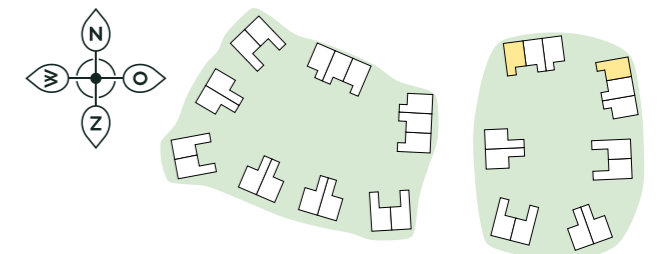

## Legenda:

	Wandcontactdoos dubbel (duo)		CV Ketel
	Wandcontactdoos enkel		Elektrische radiator
	Loze leiding		Paneelradiator
	Enkelpolige schakelaar		Verdeler vloerverwarming
	Wisselschakelaar		MV Unit
	Serie schakelaar		Beton-/metselwerkwand
	3-standen schakelaar		Systeemwand
	Wandcontactdoos naast enkelpolige schakelaar		
	Wandcontactdoos naast wisselschakelaar		
	Wandlichtpunt		
	Wandlichtpunt inbouw		
	Wandlichtpunt opbouw		
	Rookmelder		
	Thermostaat		
	Beldrukker		
	Schel belinstallatie		
	Verdeelkast		

## TYPE FS

Bouwnummer: 19, 22

Verdieping:	begane grond
Gebruiksoppervlakte:	143 m <sup>2</sup>
Inhoud:	674 m <sup>3</sup>
Terrasoppervlakte:	16.5 m <sup>2</sup>

## TYPE FS

Bouwnummer: 19, 22

Verdieping:	1
Gebruiksoppervlakte:	143 m <sup>2</sup>
Inhoud:	674 m <sup>3</sup>
Terrasoppervlakte:	16.5 m <sup>2</sup>