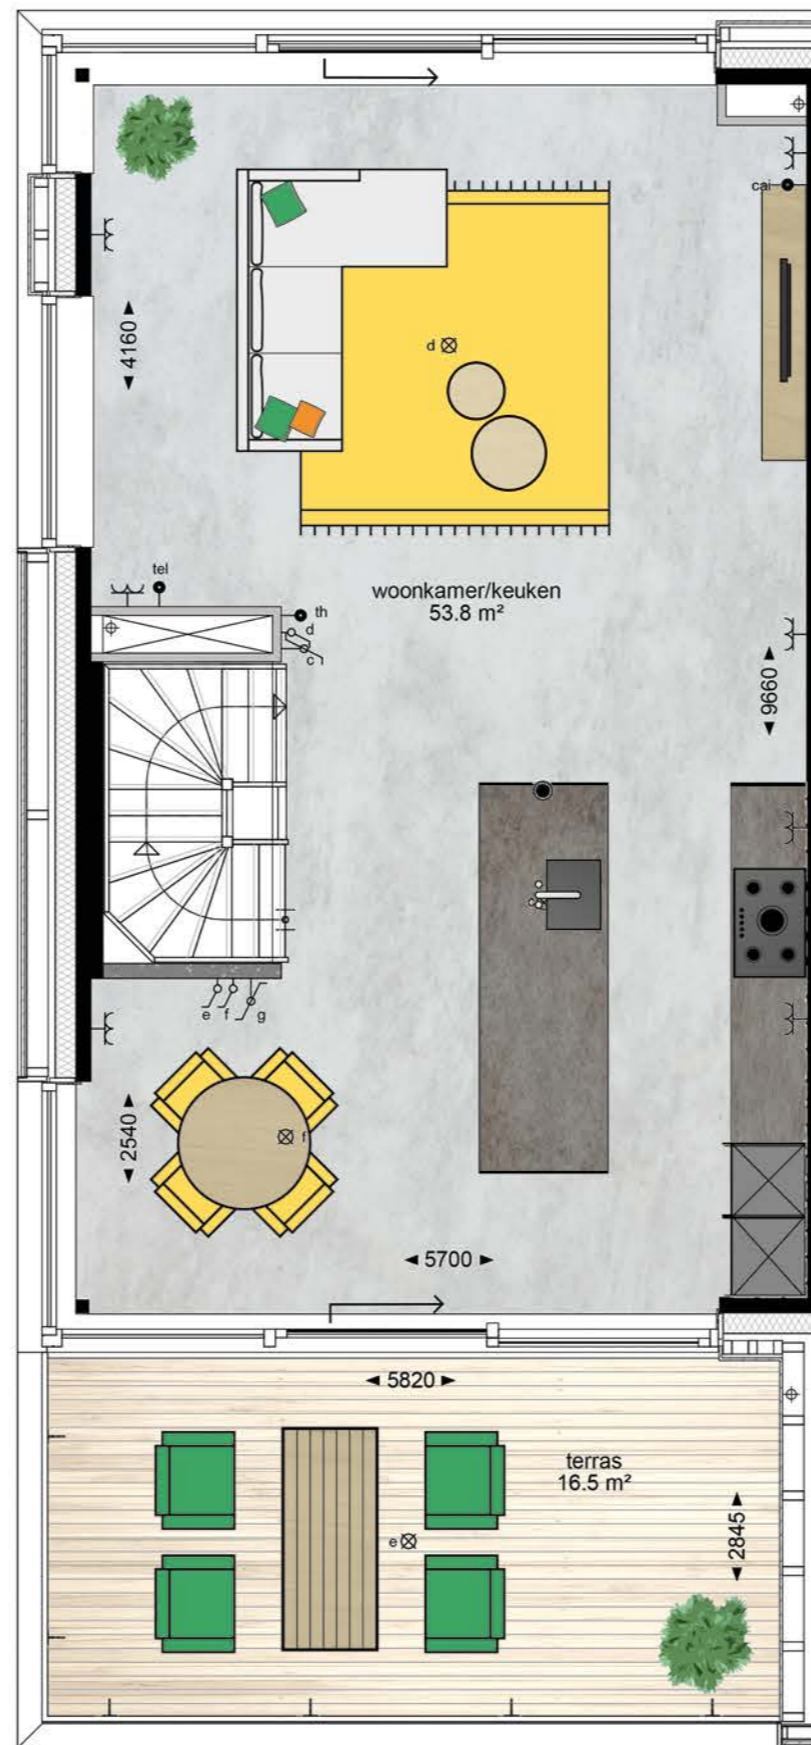

## TYPE FS

Bouwnummer: 19, 22

Verdieping:	begane grond
Gebruiksoppervlakte:	143 m <sup>2</sup>
Inhoud:	674 m <sup>3</sup>
Terrasoppervlakte:	16.5 m <sup>2</sup>

## TYPE FS

Bouwnummer: 19, 22

Verdieping:	1
Gebruiksoppervlakte:	143 m <sup>2</sup>
Inhoud:	674 m <sup>3</sup>
Terrasoppervlakte:	16.5 m <sup>2</sup>