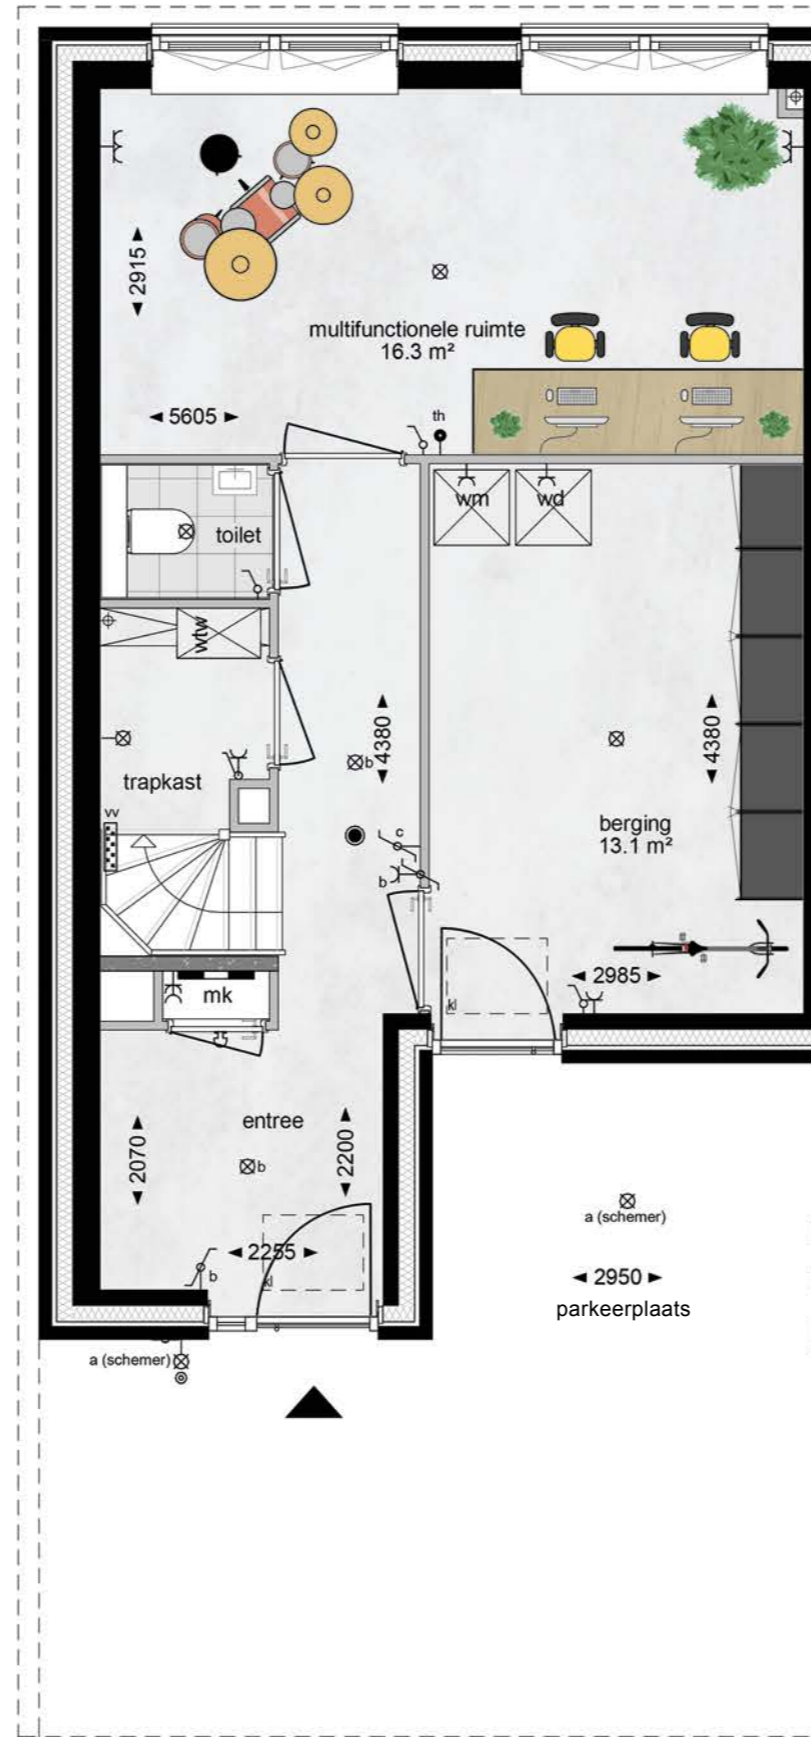

## Legenda:

	Wandcontactdoos dubbel (duo)		CV Ketel
	Wandcontactdoos enkel		Elektrische radiator
	Loze leiding		Paneelradiator
	Enkelpolige schakelaar		Verdeler vloerverwarming
	Wisselschakelaar		MV Unit
	Serie schakelaar		Beton-/metselwerkwand
	3-standen schakelaar		Systeemwand
	Wandcontactdoos naast enkelpolige schakelaar		
	Wandcontactdoos naast wisselschakelaar		
	Wandlichtpunt		
	Wandlichtpunt inbouw		
	Wandlichtpunt opbouw		
	Rookmelder		
	Thermostaat		
	Beldrukker		
	Schel belinstallatie		
	Verdeelkast		

## TYPE FS

Bouwnummer: 19, 22

Verdieping:	begane grond
Gebruiksoppervlakte:	143 m <sup>2</sup>
Inhoud:	674 m <sup>3</sup>
Terrasoppervlakte:	16.5 m <sup>2</sup>

## TYPE FS

Bouwnummer: 19, 22

Verdieping:	1
Gebruiksoppervlakte:	143 m <sup>2</sup>
Inhoud:	674 m <sup>3</sup>
Terrasoppervlakte:	16.5 m <sup>2</sup>