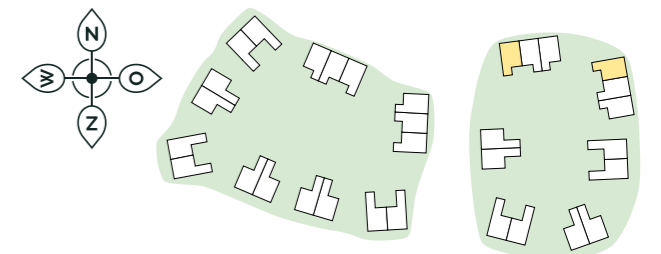

## Legenda:

	Wandcontactdoos dubbel (duo)		CV Ketel
	Wandcontactdoos enkel		Elektrische radiator
	Loze leiding		Paneelradiator
	Enkelpolige schakelaar		Verdeler vloerverwarming
	Wisselschakelaar		MV Unit
	Serie schakelaar		Beton-/metselwerkwand
	3-standen schakelaar		Systeemwand
	Wandcontactdoos naast enkelpolige schakelaar		
	Wandcontactdoos naast wisselschakelaar		
	Wandlichtpunt		
	Wandlichtpunt inbouw		
	Wandlichtpunt opbouw		
	Rookmelder		
	Thermostaat		
	Beldrukker		
	Schel belinstallatie		
	Verdeelkast		

CAI = televisie, TEL = telefoon,  
WM = wasmachine, WD = droger,  
CV = CV Ketel, MV = mechanische ventilatie

## TYPE FS

Bouwnummer: 19, 22

Verdieping:	begane grond
Gebruiksoppervlakte:	143 m <sup>2</sup>
Inhoud:	674 m <sup>3</sup>
Terrasoppervlakte:	16.5 m <sup>2</sup>

## TYPE FS

Bouwnummer: 19, 22

Verdieping:	1
Gebruiksoppervlakte:	143 m <sup>2</sup>
Inhoud:	674 m <sup>3</sup>
Terrasoppervlakte:	16.5 m <sup>2</sup>