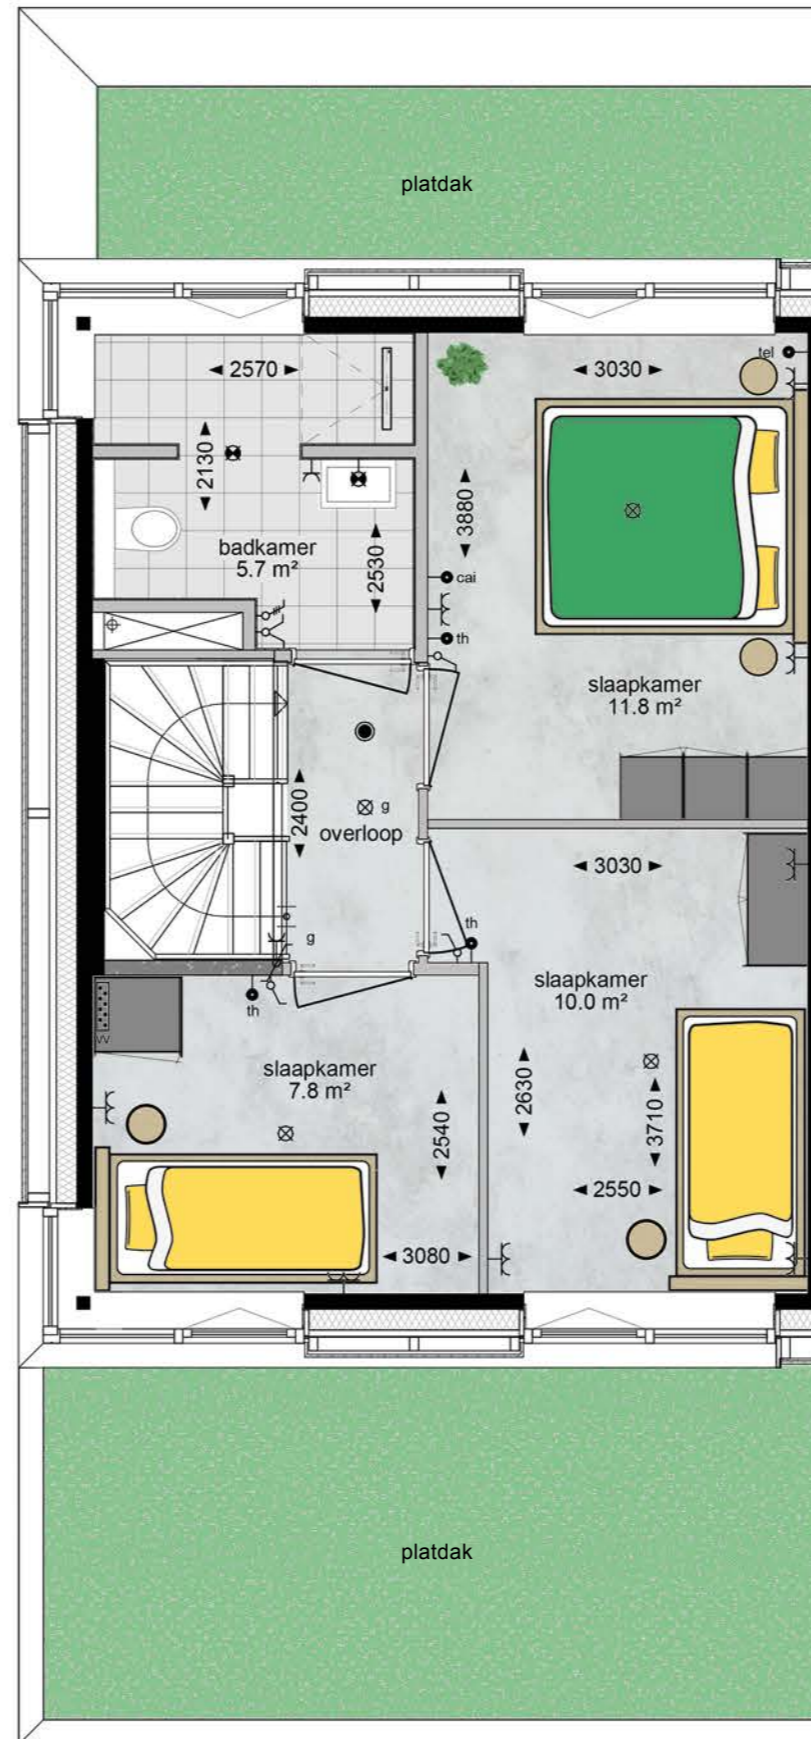

## TYPE FS

Bouwnummer: 19, 22

Verdieping:	begane grond
Gebruiksoppervlakte:	143 m <sup>2</sup>
Inhoud:	674 m <sup>3</sup>
Terrasoppervlakte:	16.5 m <sup>2</sup>

## TYPE FS

Bouwnummer: 19, 22

Verdieping:	1
Gebruiksoppervlakte:	143 m <sup>2</sup>
Inhoud:	674 m <sup>3</sup>
Terrasoppervlakte:	16.5 m <sup>2</sup>